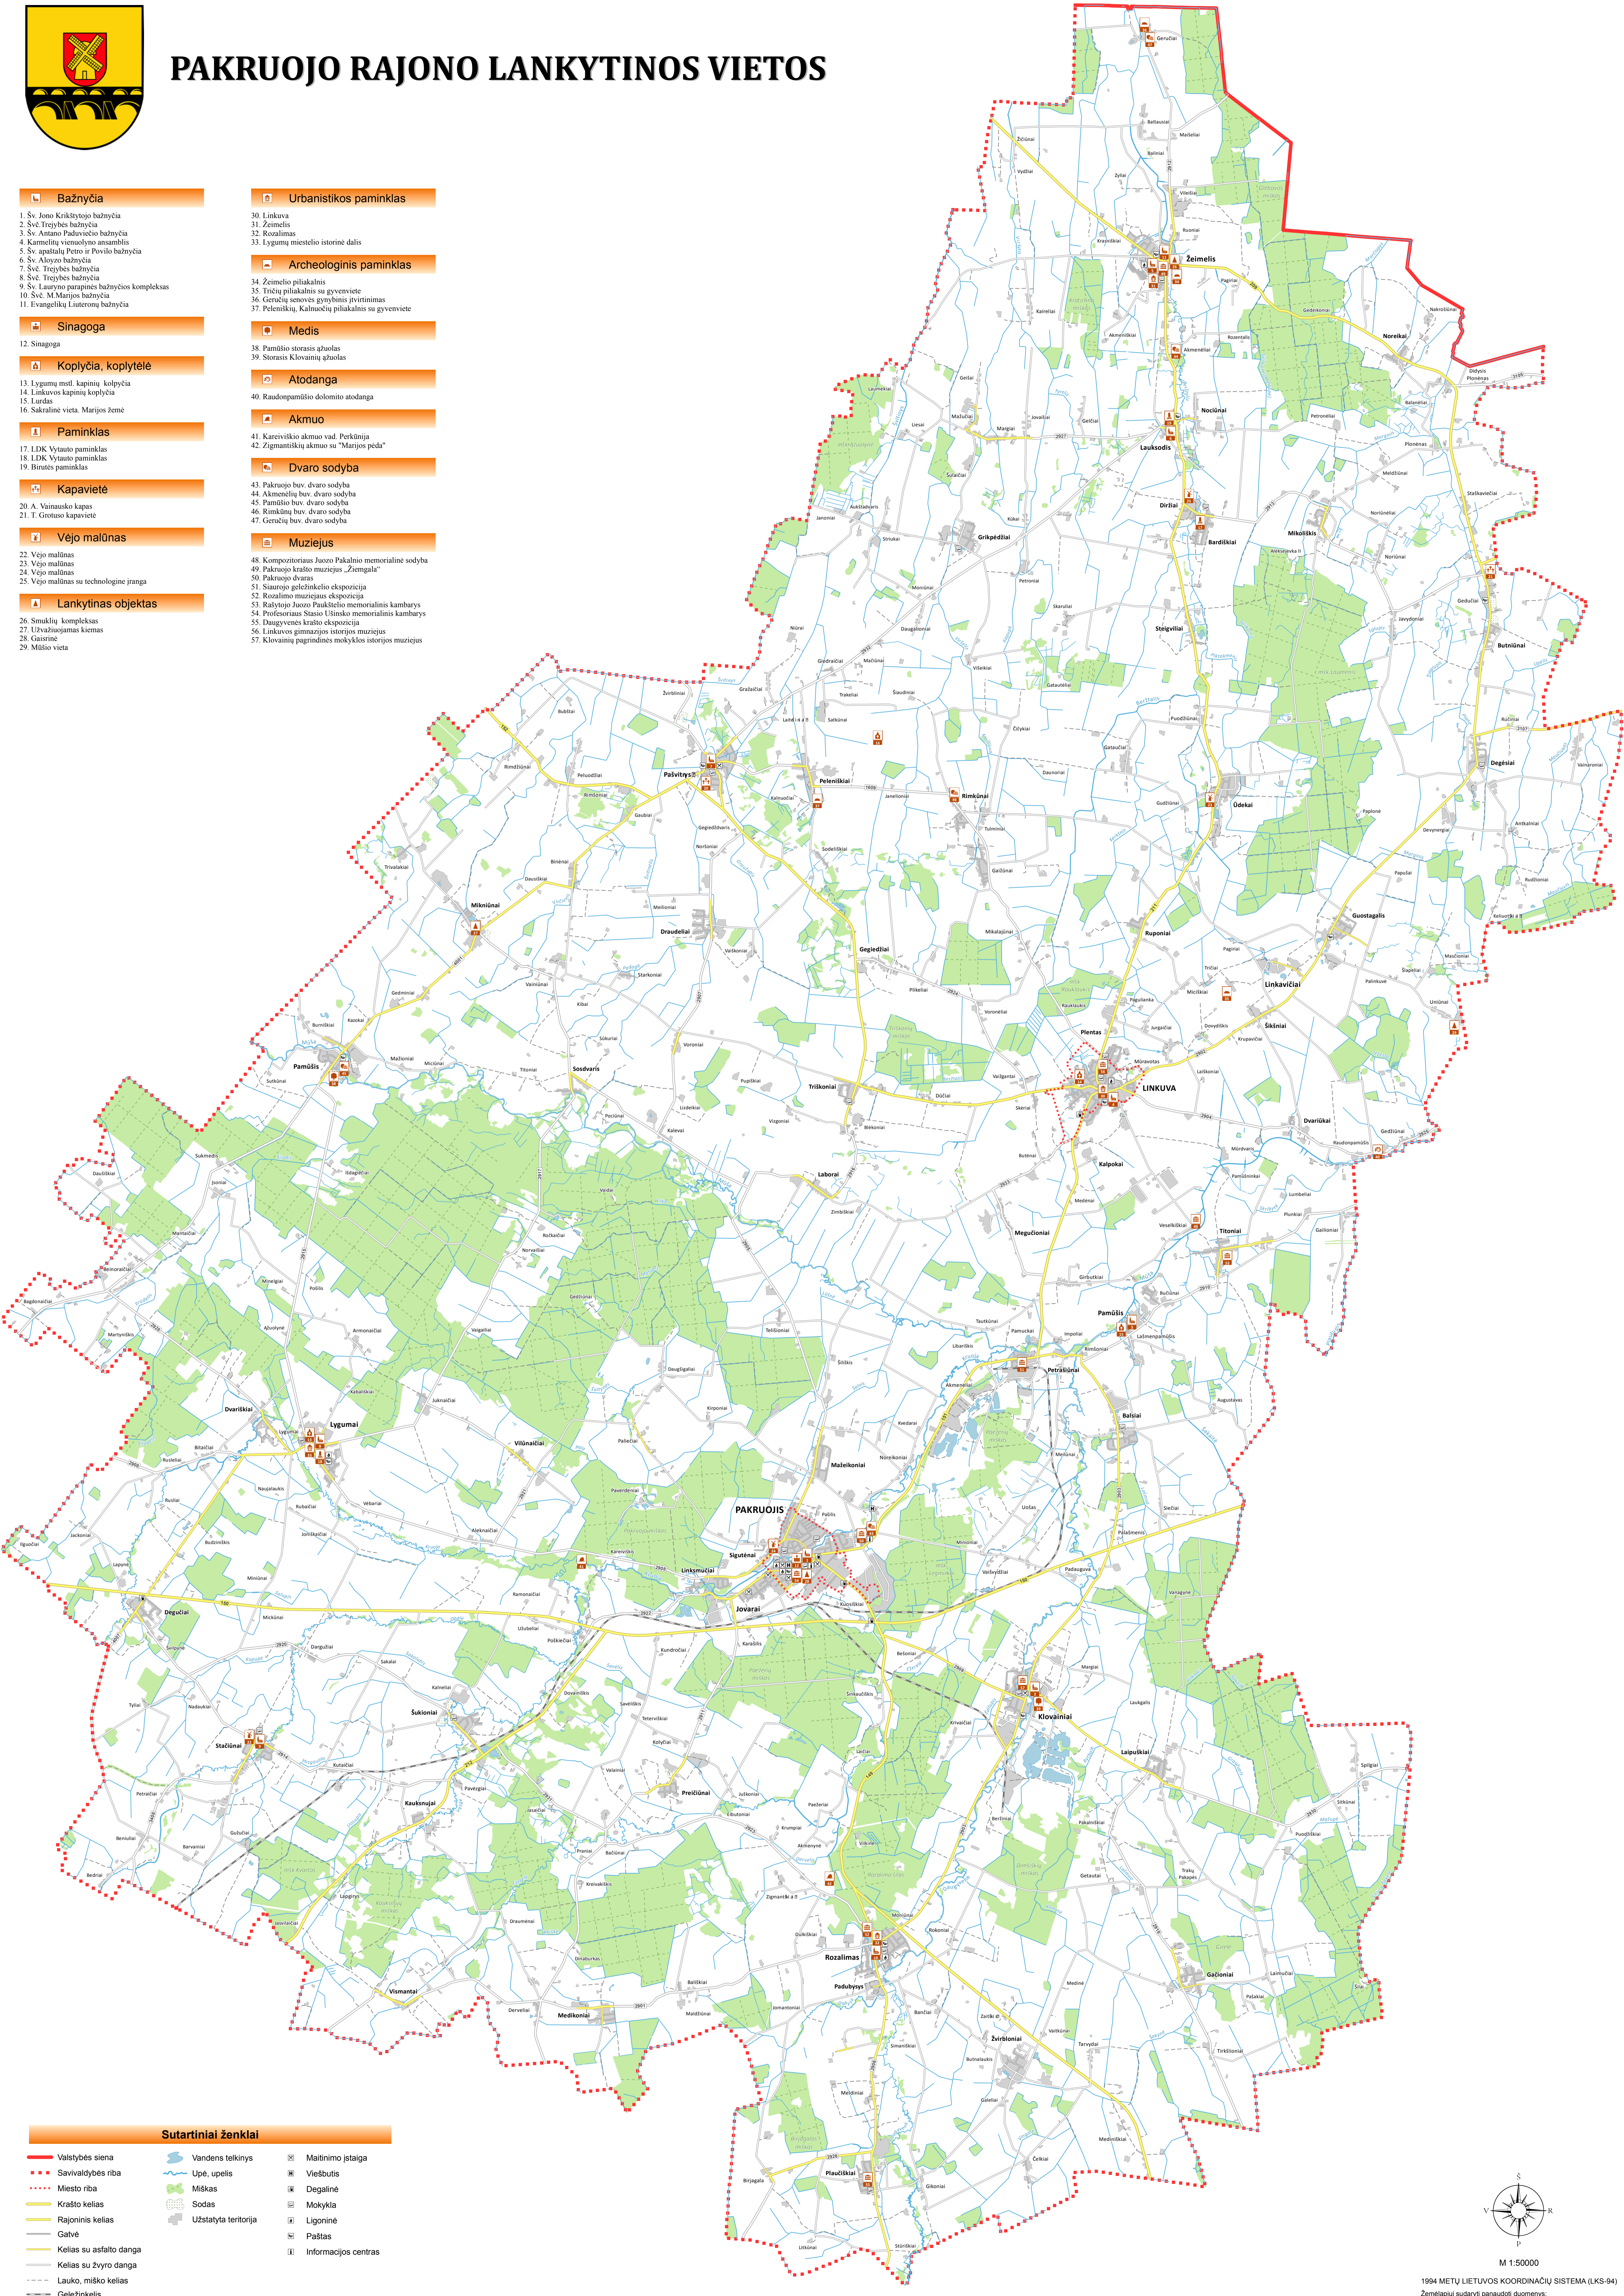

PAKRUOJO RAJONO LANKYTINOS VIETOS

Bažnyčia

Sinagoga

12. Sinagoga

Koplyčia, koplytelė

Paminklas

Kapavietė

Vėjo malūnas

Lankytinas objektas

26. Smuklių kompleksas
27. Užvažiavimas kiemas
28. Gaisrinė
29. Miesto vieta

Urbanistikos paminklas

Archeologinis paminklas

Medis

Atodanga

40. Raudonpamūšio dolomito atodanga

Akmuo

Dvaro sodyba

Muziejus

Sutariniai ženklai

- Valstybės siena
- Savivaldybės riba
- Miesto riba
- Krašto kelias
- Rajoninis kelias
- Gatvė
- Kelias su asfalto danga
- Kelias su žvyro danga
- Lauko, miško kelias
- Geležinkelis
- Vandens telkinys
- Upė, upelis
- Miškas
- Sodas
- Užstatyta teritorija
- Maitinimo įstaiga
- Viešbutis
- Degalinė
- Mokykla
- Ligoninė
- Paštas
- Informacijos centras

M 1:50000