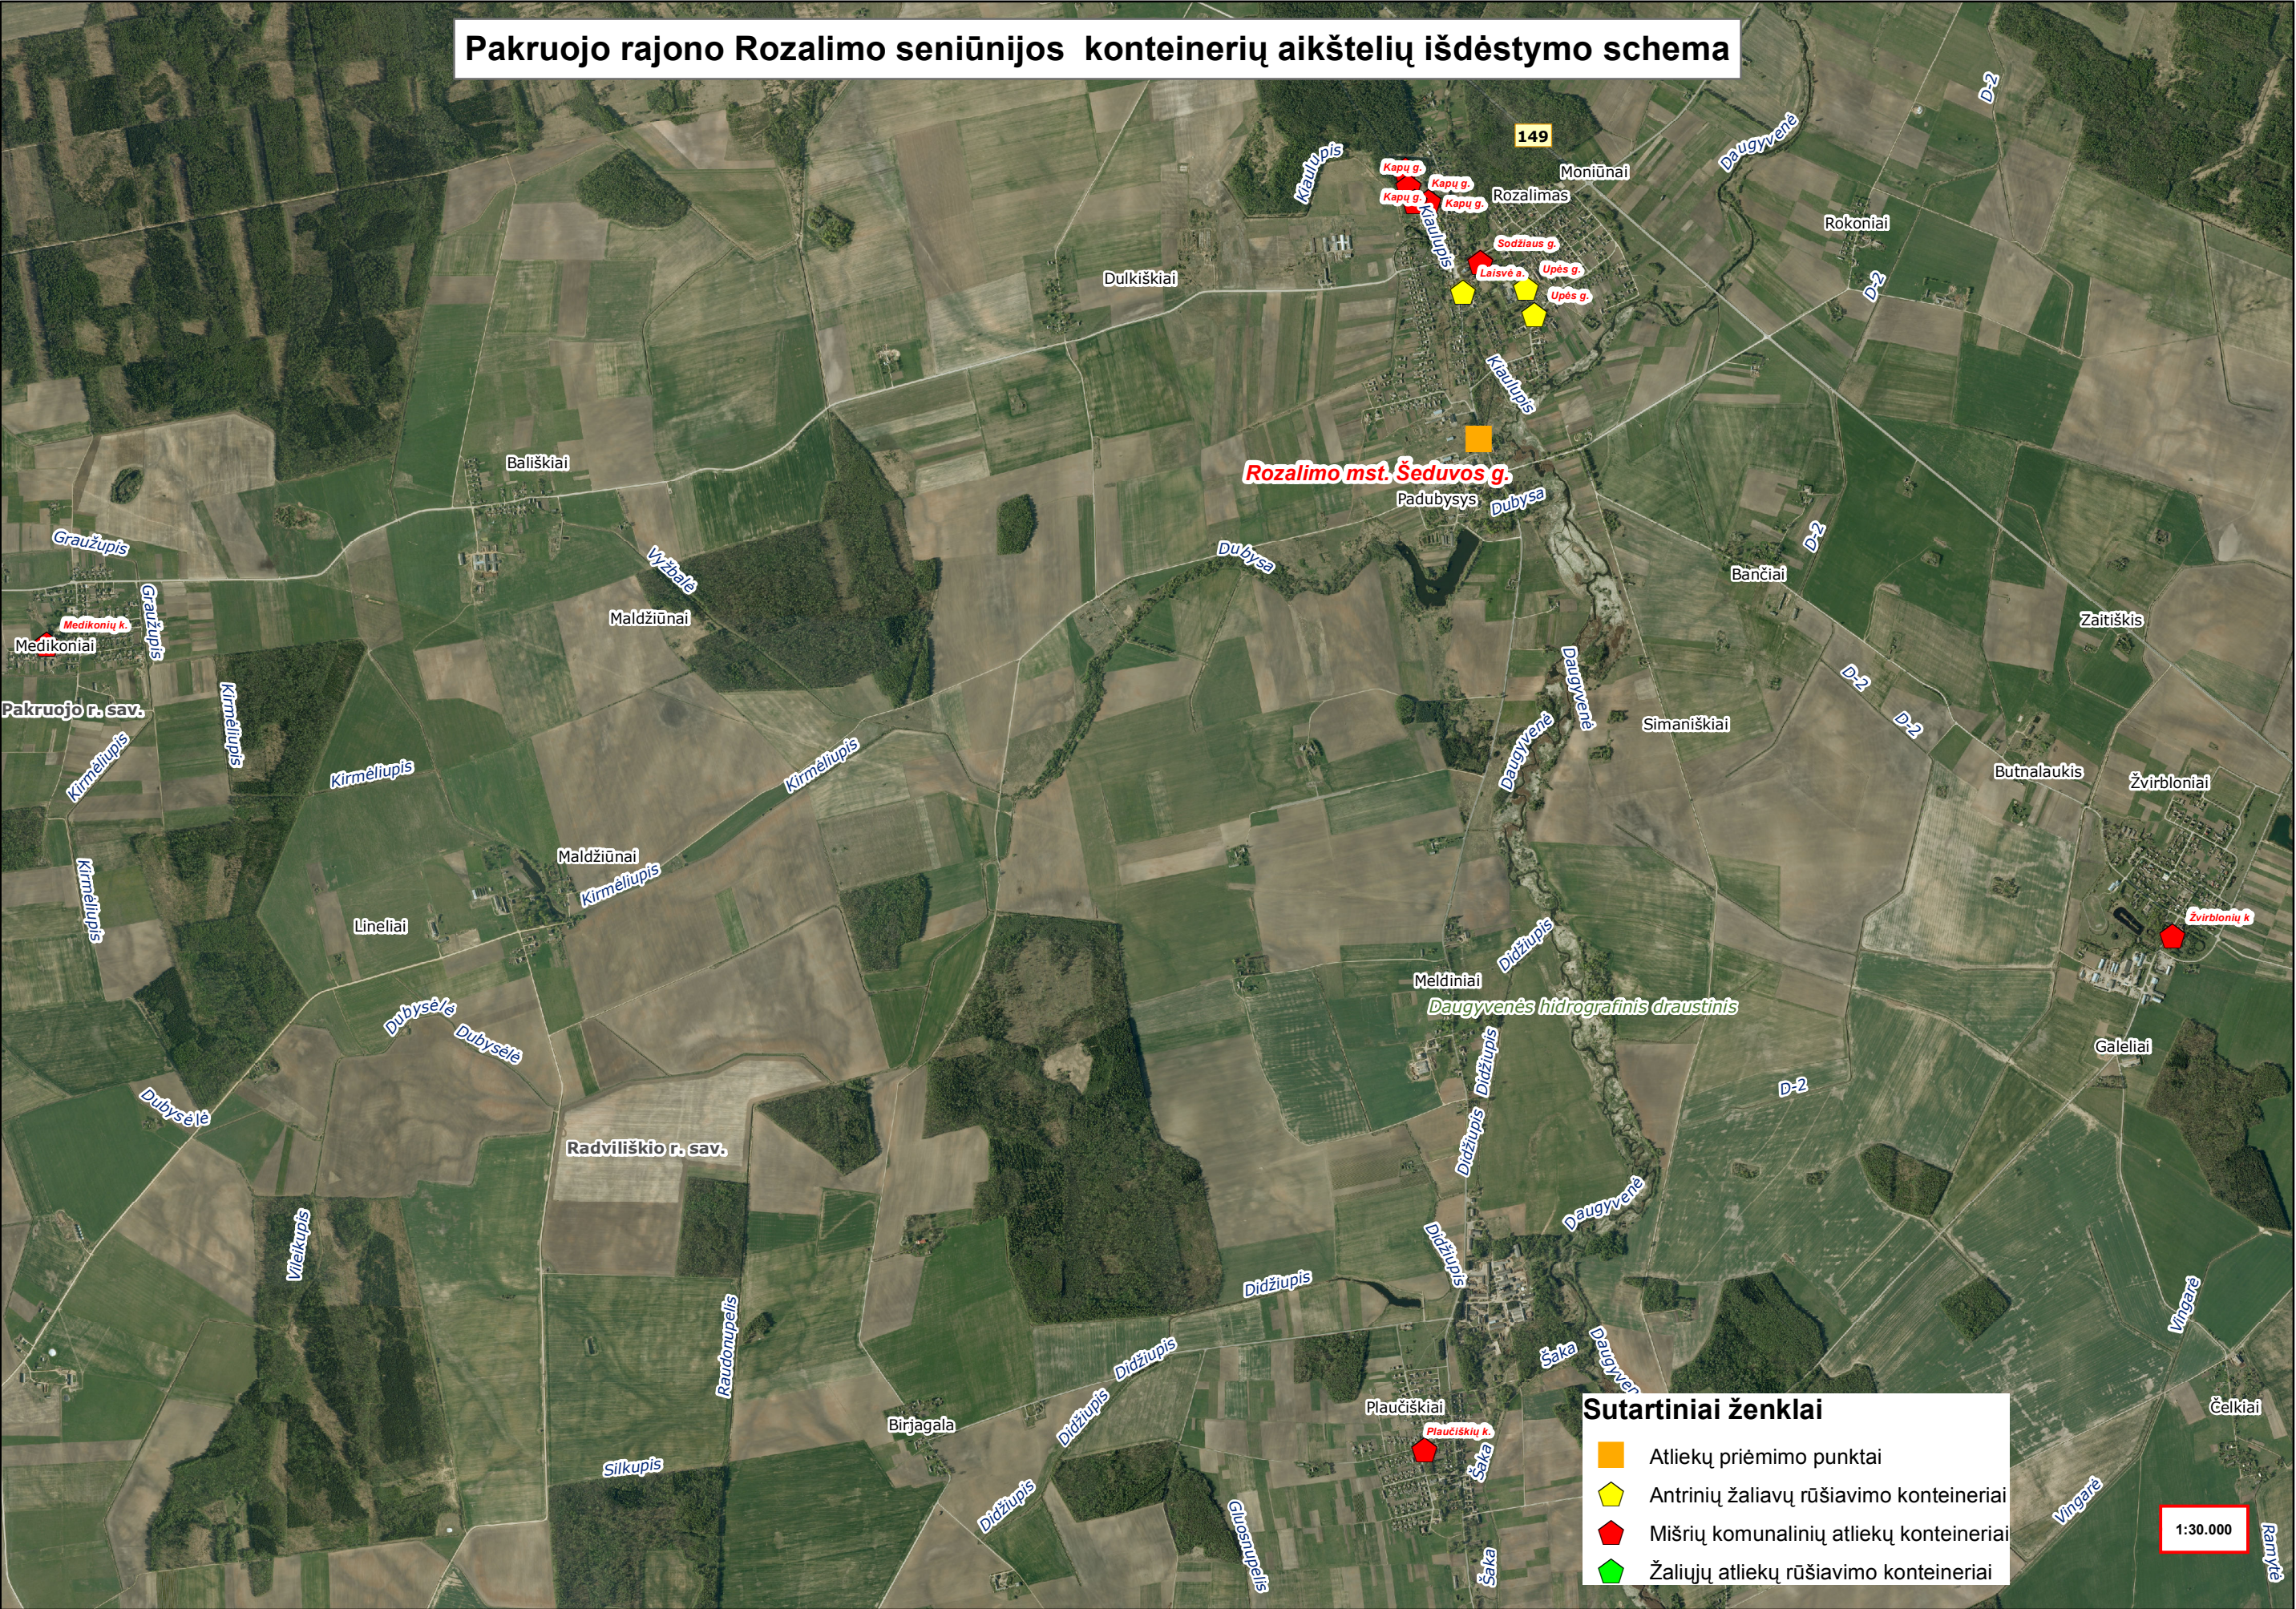

Pakruojo rajono Rozalimo seniūnijos konteinerių aikštelių išdėstymo schema

1. **Sutartiniai ženklai**
2. Atliekų priėmimo punktai
   - ⬠ Antrinių žaliavų rūšiavimo konteineriai
   - ⬠ Mišrių komunalinių atliekų konteineriai
   - ⬠ Žaliųjų atliekų rūšiavimo konteineriai

1:30.000

Ramytė