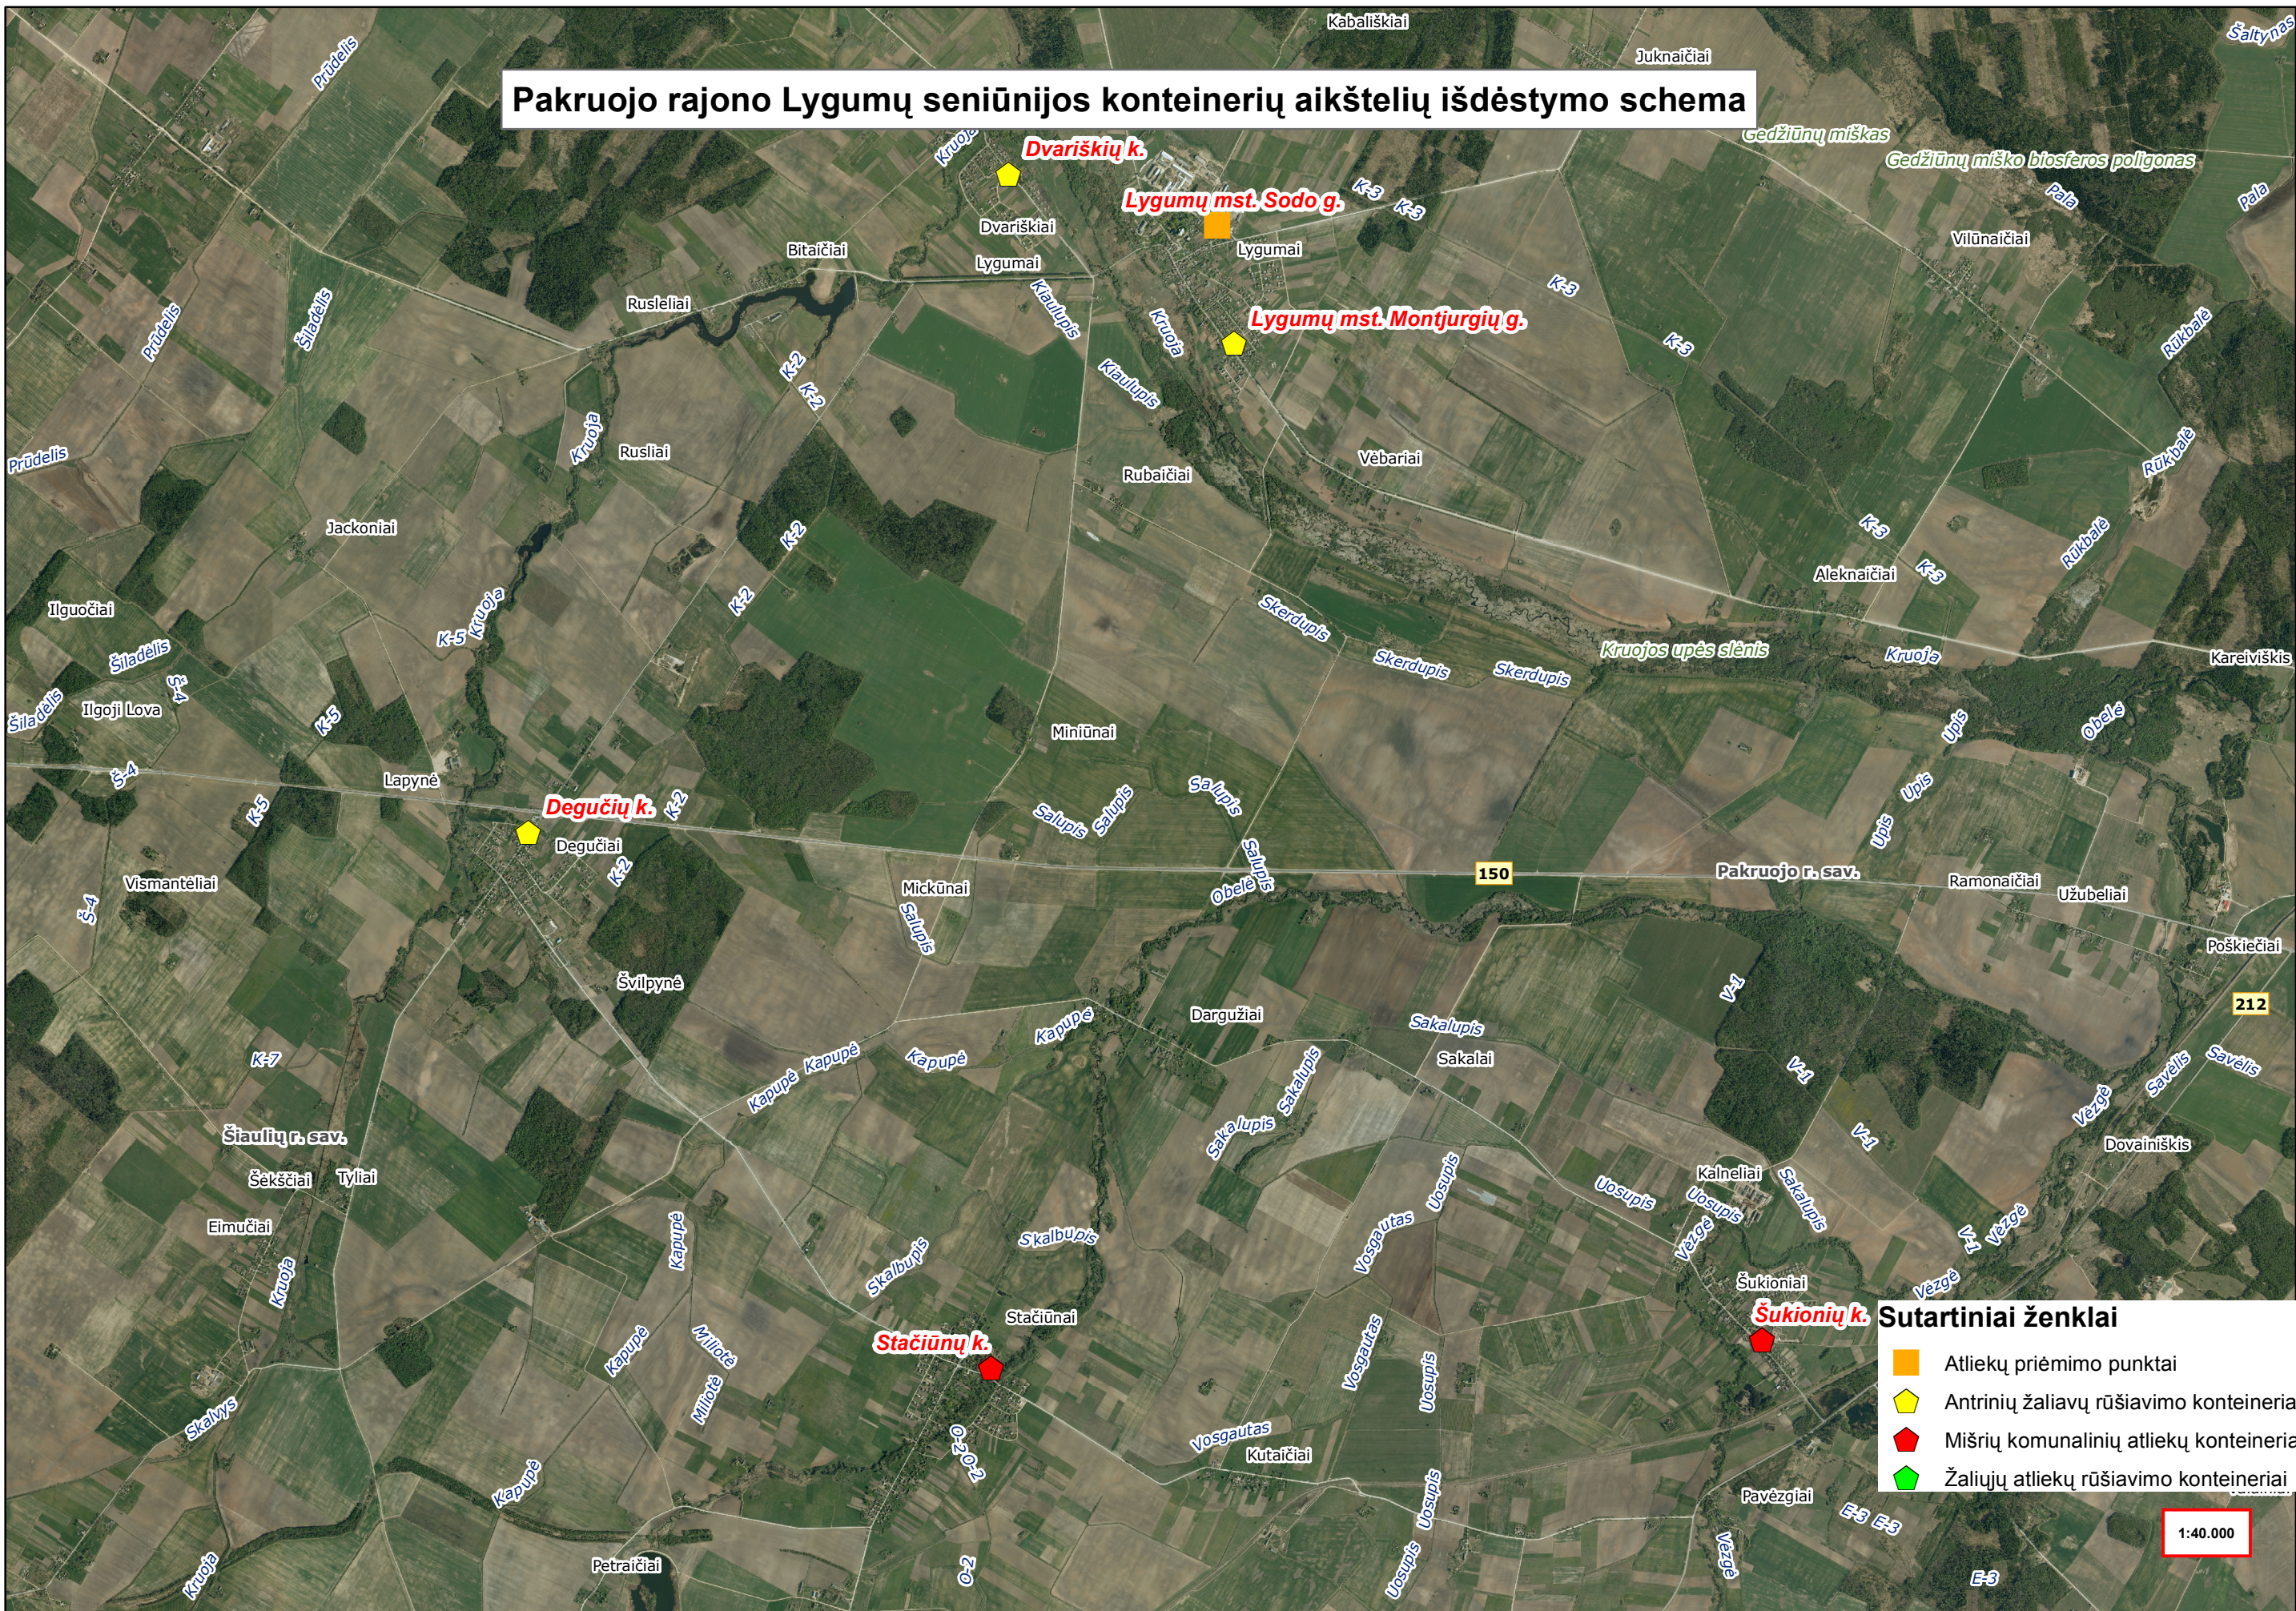

1:40.000

Pakruojo rajono Linkuvos m. konteinerių aikštelių išdėstymo schema

- Sutartiniai ženklai**
- Atliekų priėmimo punktai
 - Antrinių žaliavų rūšiavimo konteineriai
 - Mišrių komunalinių atliekų konteineriai
 - Žaliųjų atliekų rūšiavimo konteineriai

1:5.000

Pakruojo rajono Lygumų seniūnijos konteinerių aikštelių išdėstymo schema

- Sutartiniai ženklai**
- Atliekų priėmimo punktai
 - Antrinių žaliavų rūšiavimo konteineriai
 - Mišrių komunalinių atliekų konteineriai
 - Žaliųjų atliekų rūšiavimo konteineriai