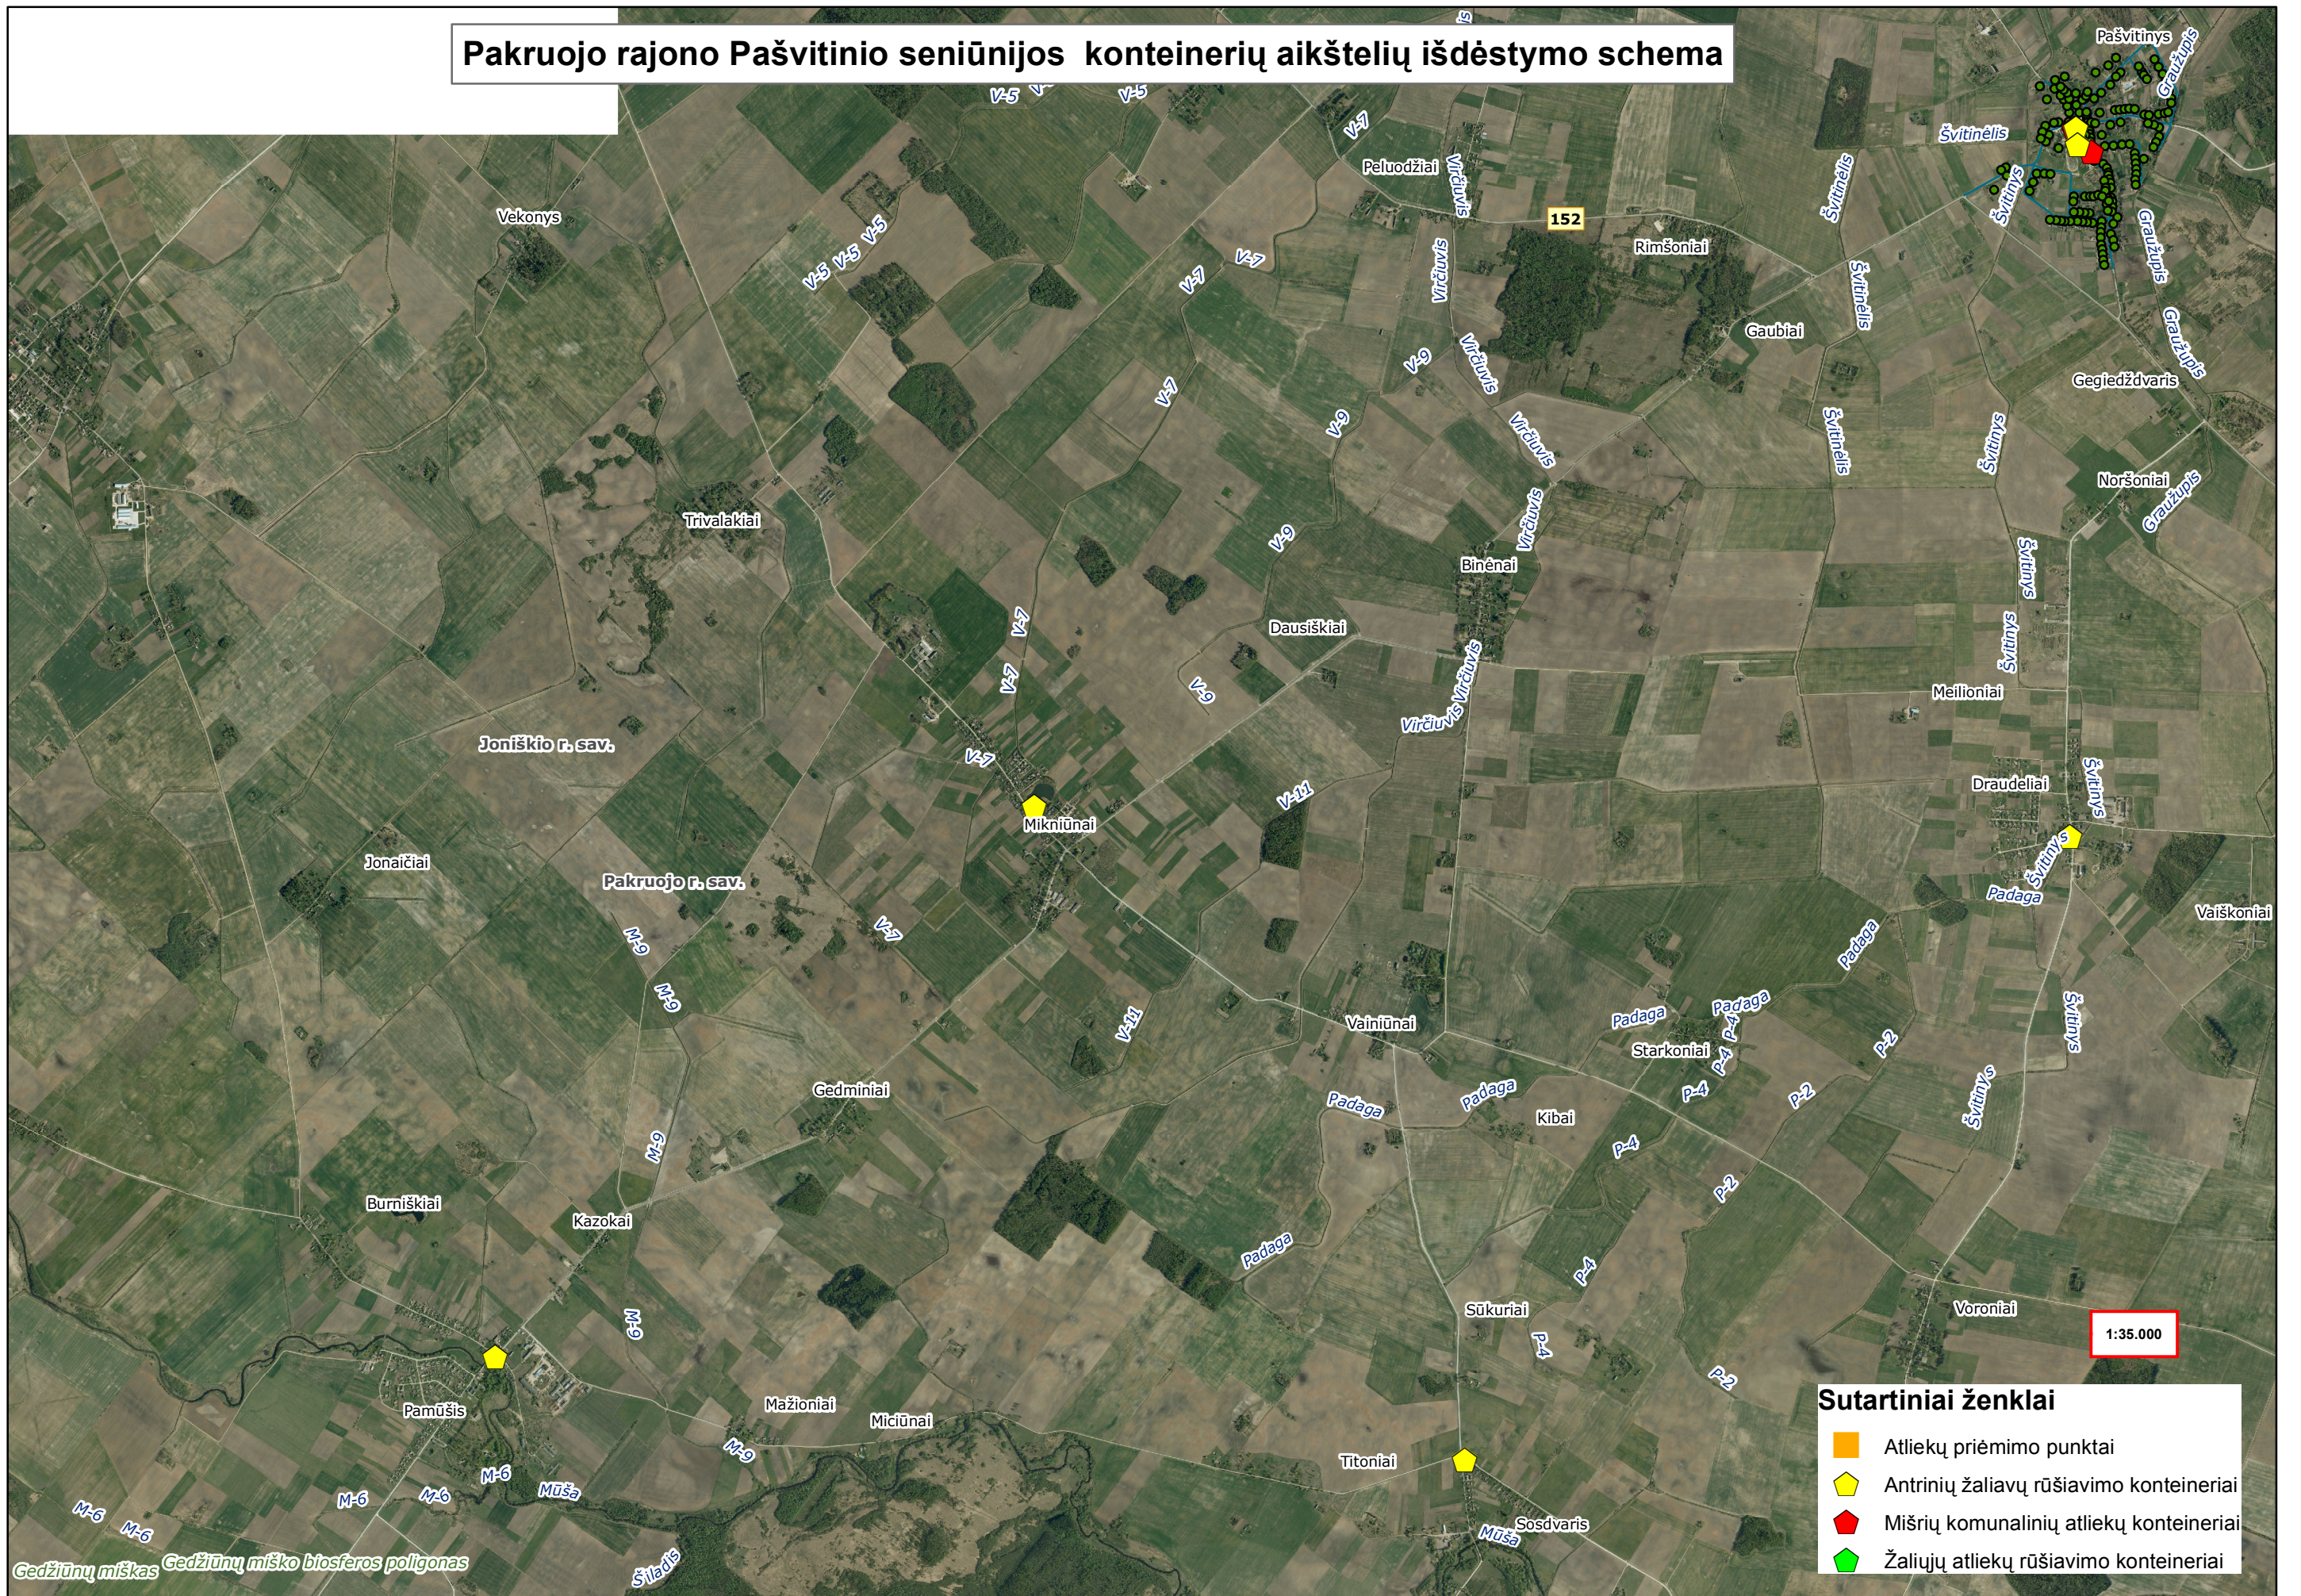

Pakruojo rajono Pašvitinio seniūnijos konteinerių aikštelių išdėstymo schema

1. **Sutartiniai ženklai**
2. Atliekų priėmimo punktai
   - ⬠ Antrinių žaliavų rūšiavimo konteineriai
   - ⬠ Mišrių komunalinių atliekų konteineriai
   - ⬠ Žaliųjų atliekų rūšiavimo konteineriai

Gedžiūnų miškas Gedžiūnų miško biosferos poligonas