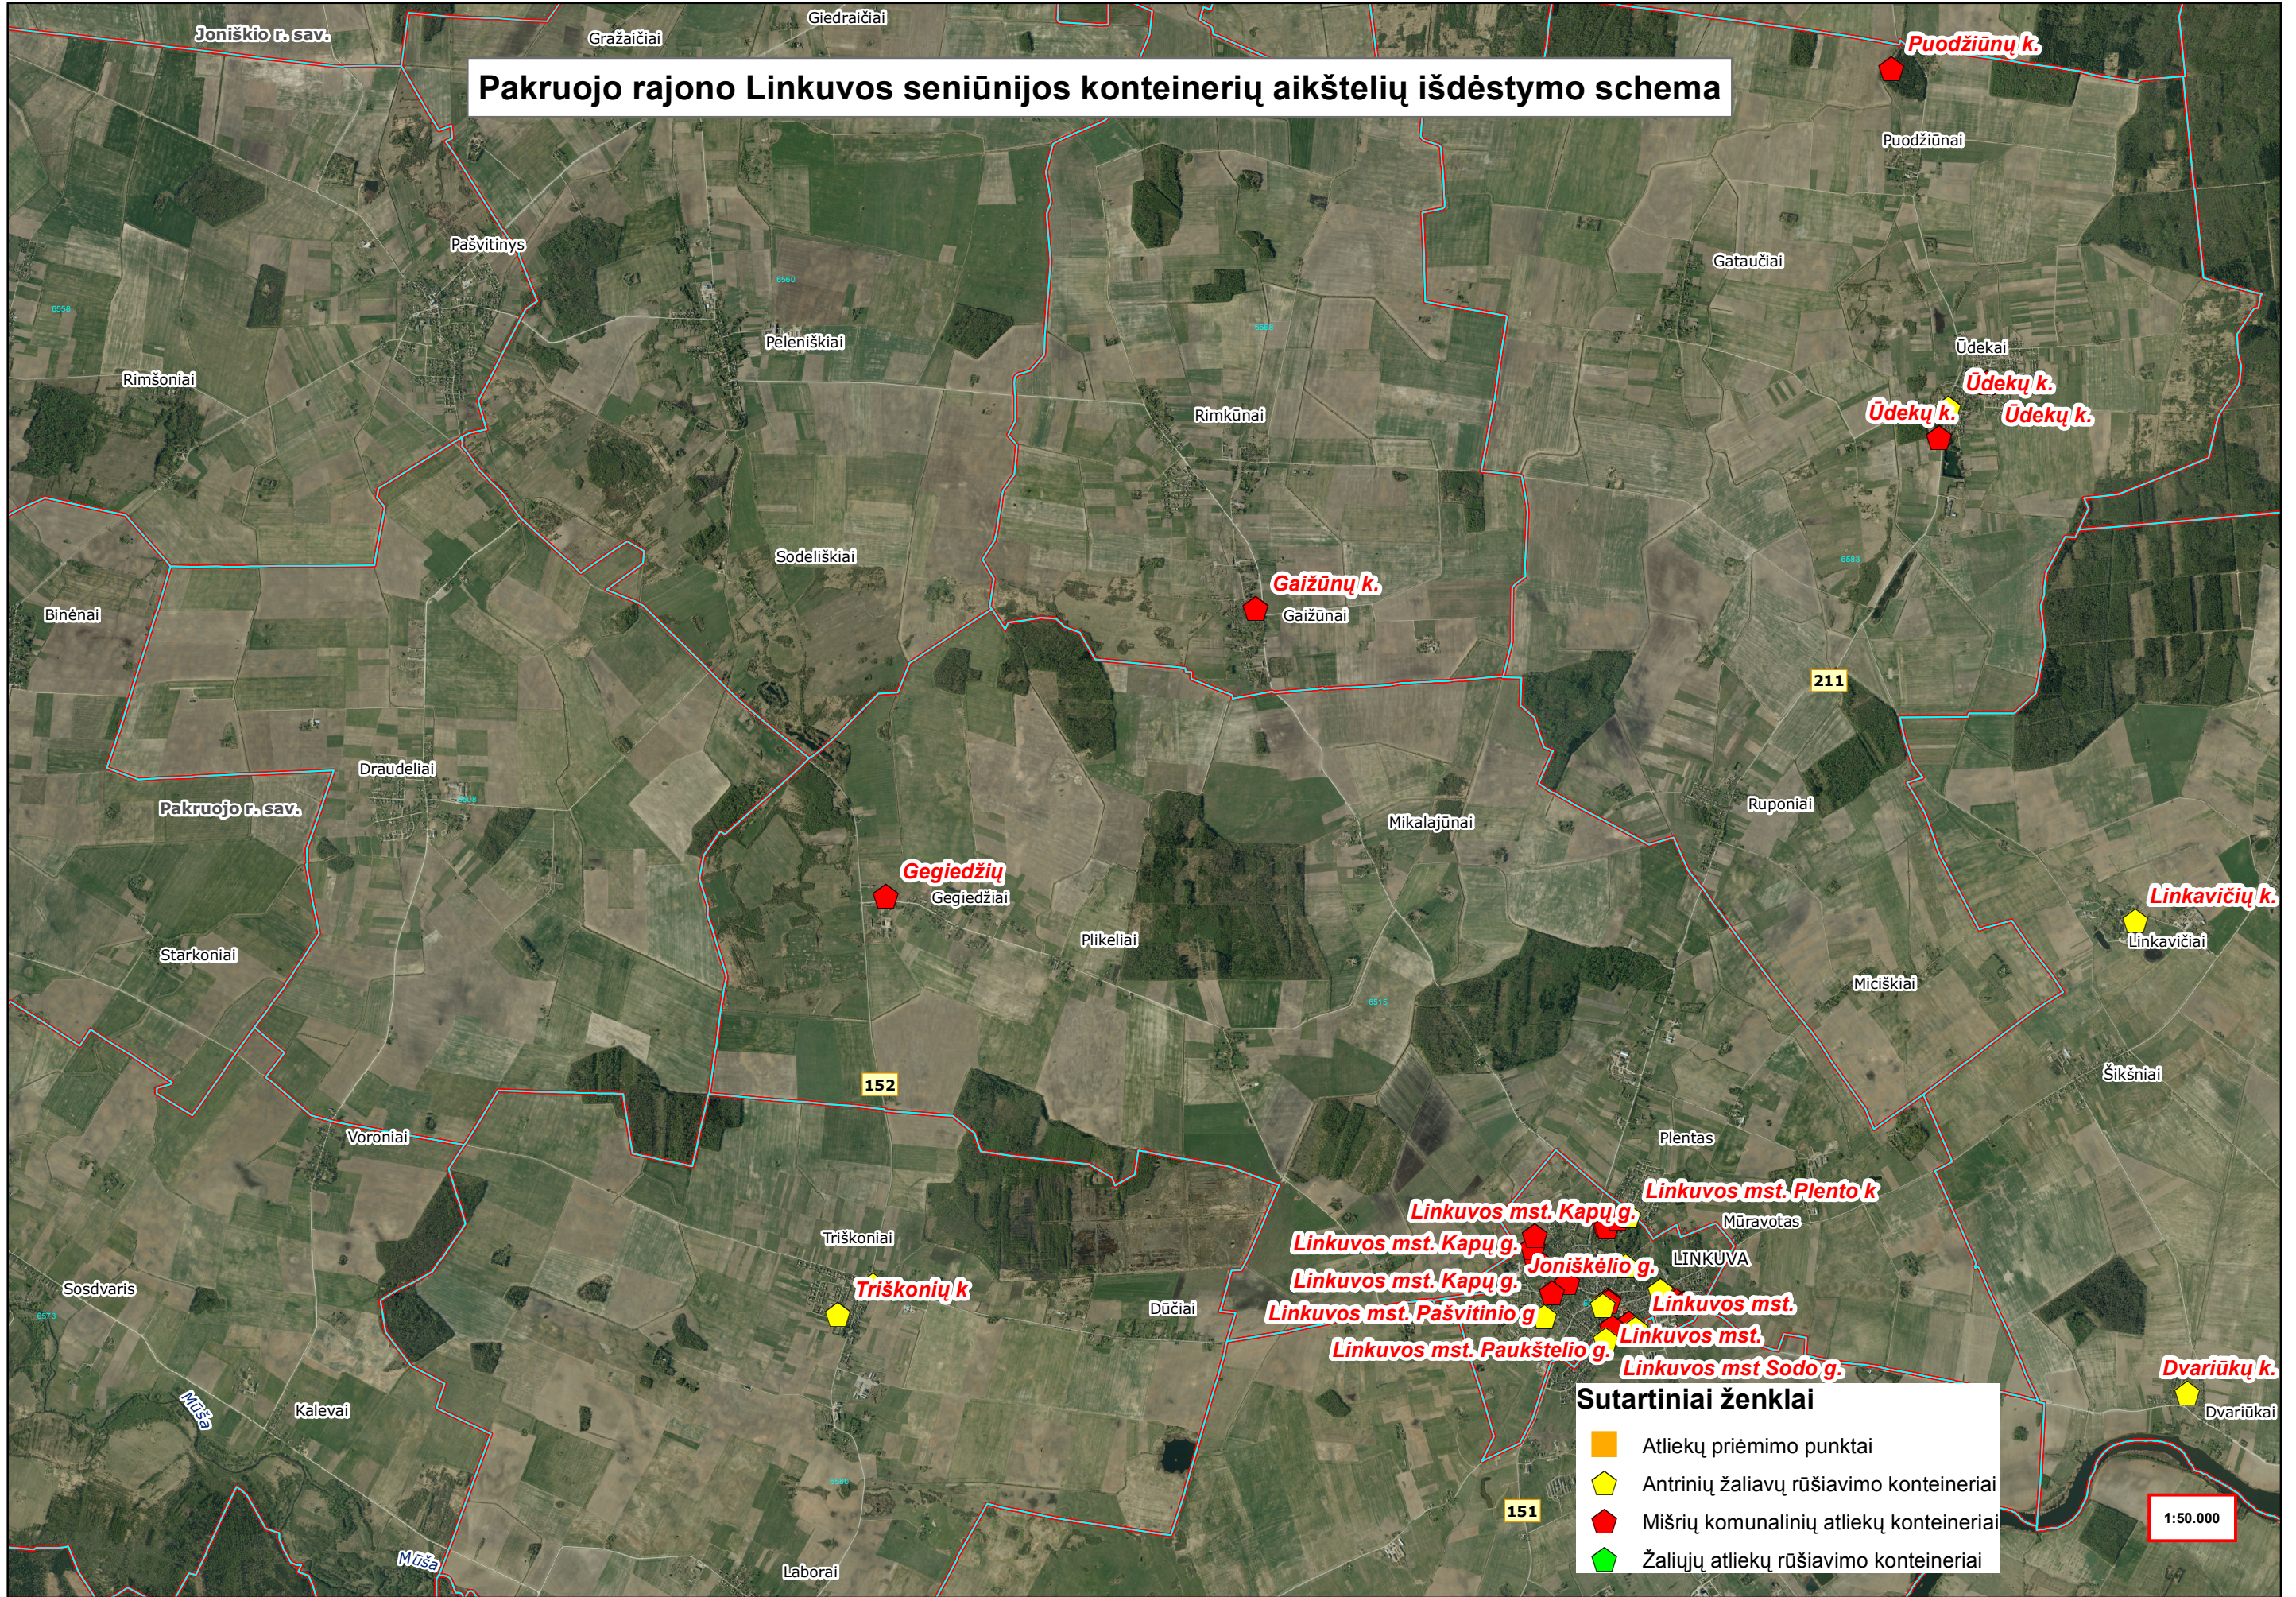

Pakruojo rajono Pašvitinio seniūnijos konteinerių aikštelių išdėstymo schema

- Sutartiniai ženklai**
- Atliekų priėmimo punktai
 - ⬠ Antrinių žaliavų rūšiavimo konteineriai
 - ⬠ Mišrių komunalinių atliekų konteineriai
 - ⬠ Žaliųjų atliekų rūšiavimo konteineriai

Gedžiūnų miškas Gedžiūnų miško biosferos poligonas

Pakruojo rajono Rozalimo seniūnijos konteinerių aikštelių išdėstymo schema

- Sutartiniai ženklai**
- Atliekų priėmimo punktai
 - ⬠ Antrinių žaliavų rūšiavimo konteineriai
 - ⬠ Mišrių komunalinių atliekų konteineriai
 - ⬠ Žaliųjų atliekų rūšiavimo konteineriai

1:30.000

Ramytė

Pakruojo rajono Linkuvos seniūnijos konteinerių aikštelių išdėstymo schema

Sutartiniai ženklai

- Atliekų priėmimo punktai
- Antrinių žaliavų rūšiavimo konteineriai
- Mišrių komunalinių atliekų konteineriai
- Žaliųjų atliekų rūšiavimo konteineriai