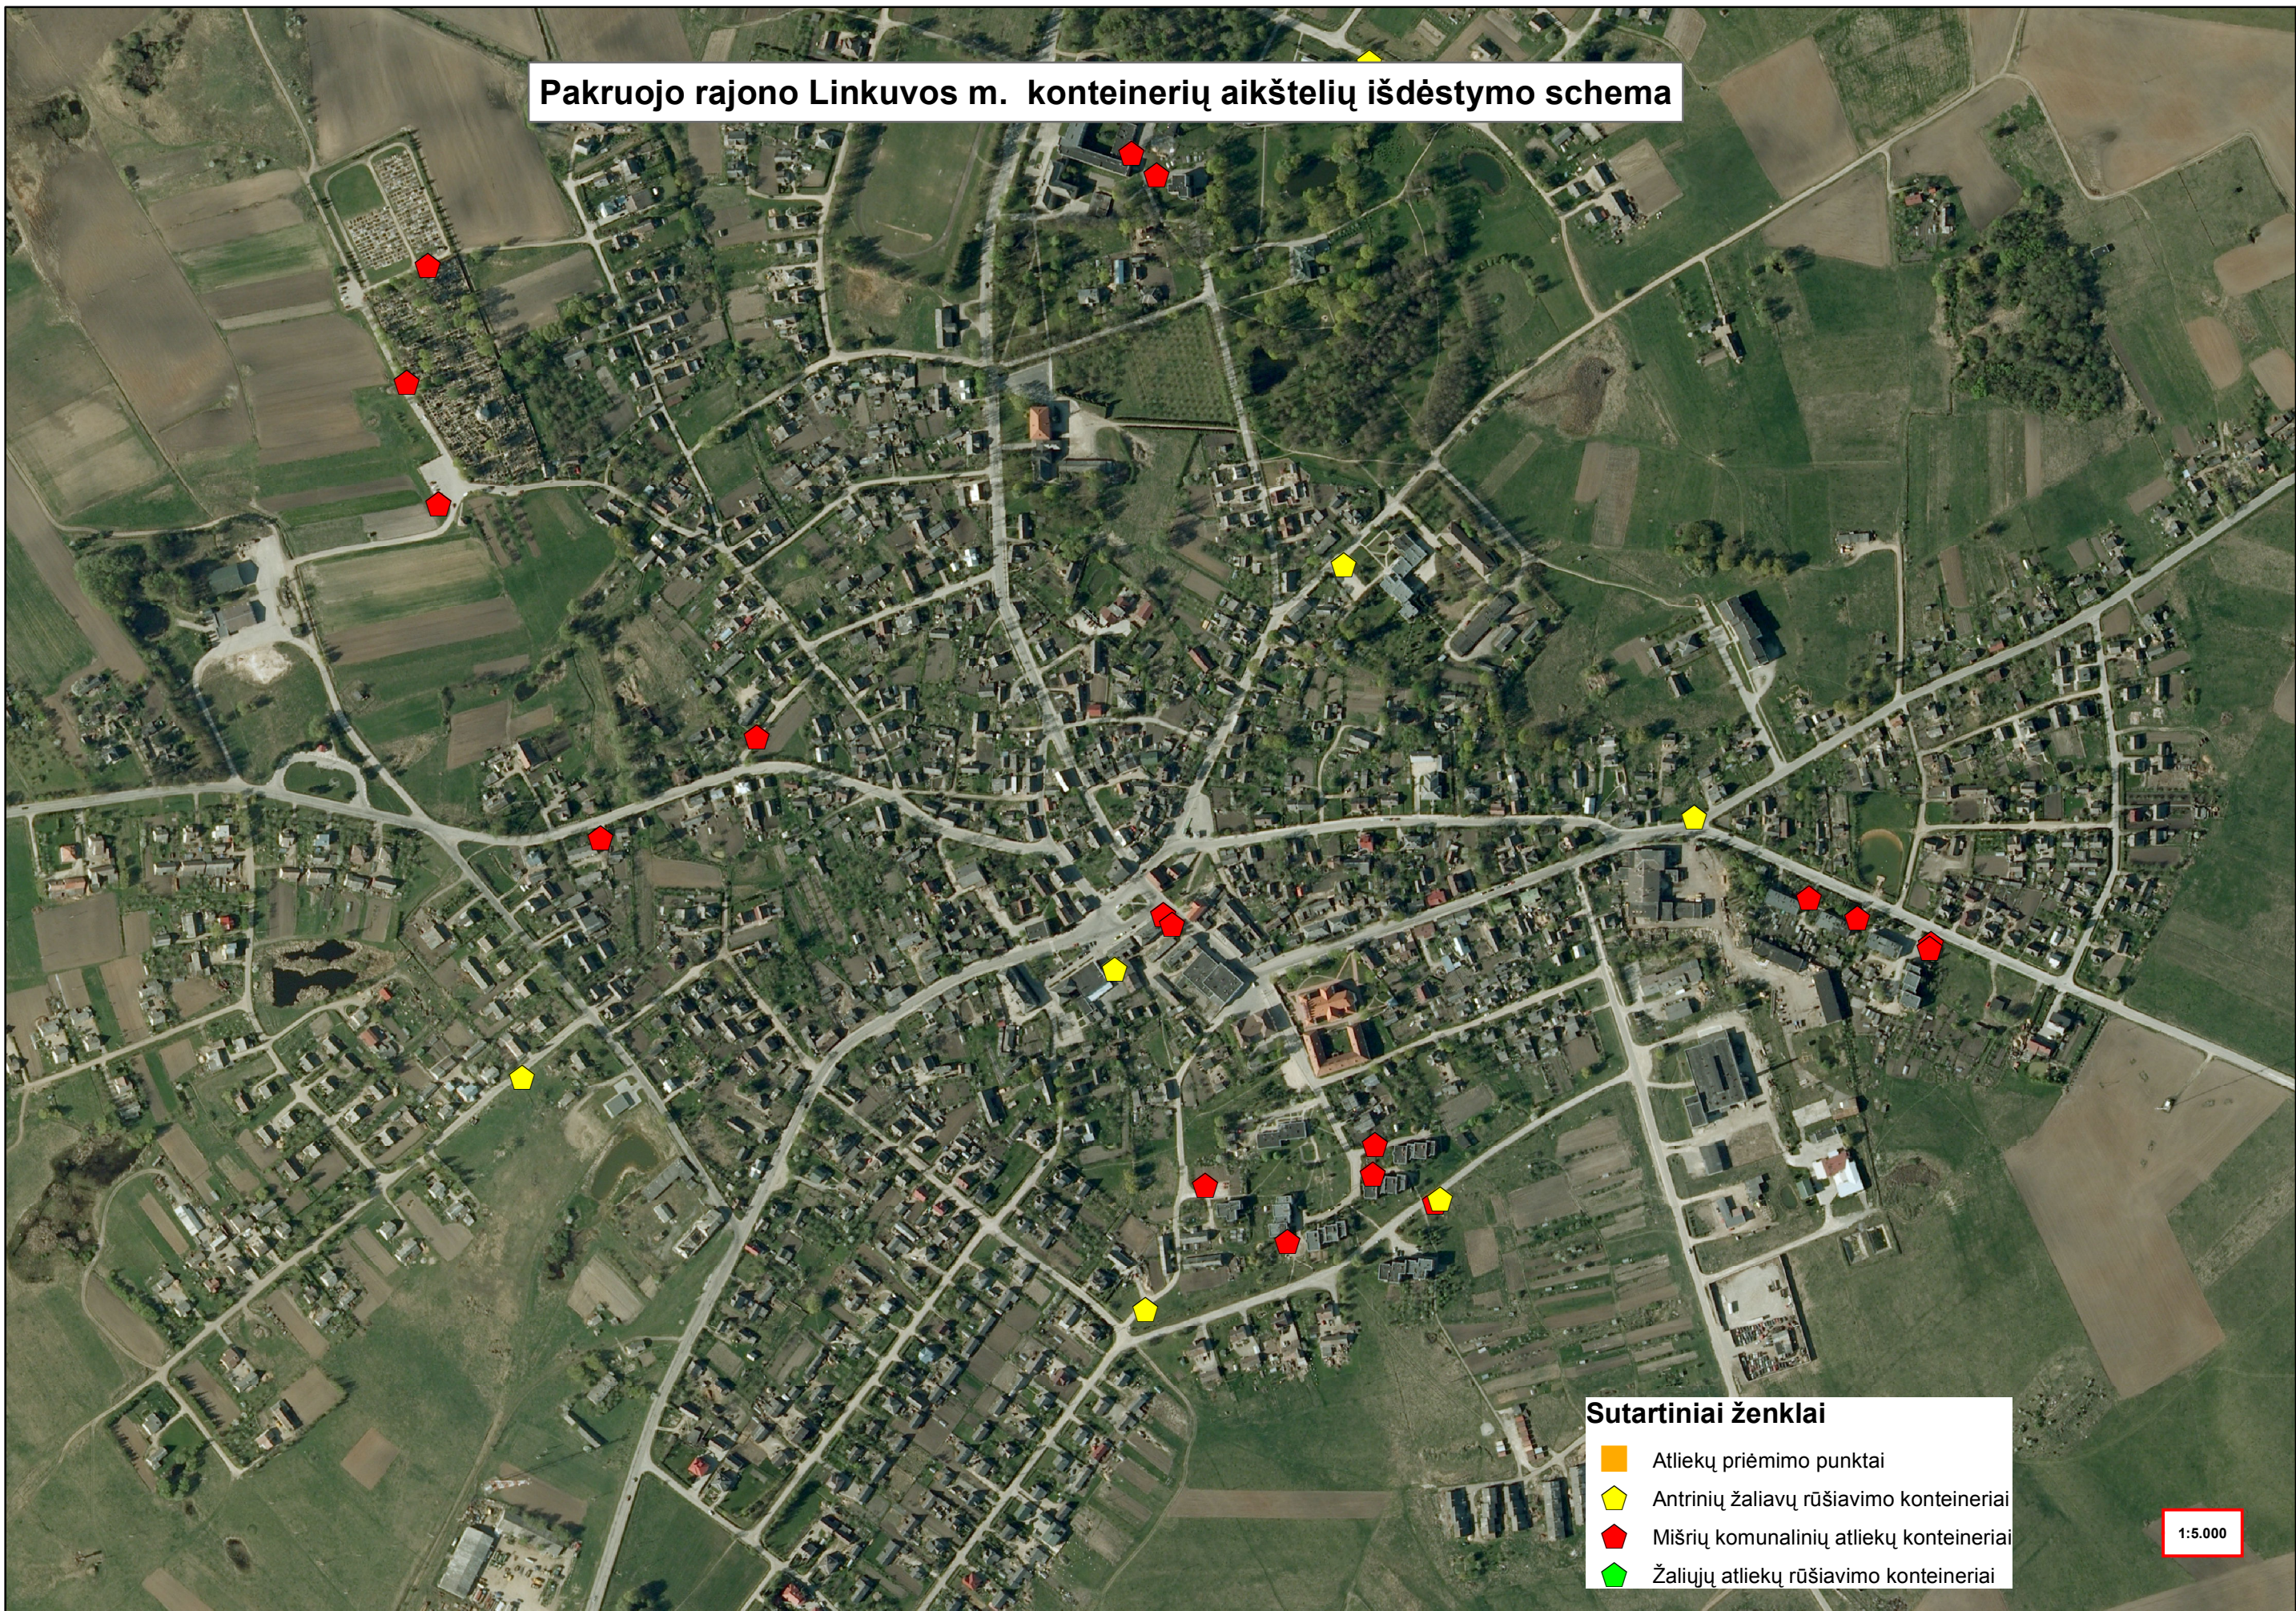

Petrašiūnų Stoties g. Petrašiūnų k. Stoties g.
Petrašiūnų k. Stoties g. Petrašiūnų k.

Balsių k. Balsių k.

Ramytės g. 1 Ramytės 6

Žalioji 2a

Žalioji 19

Klovainių mst. Pušaloto g.

- Sutartiniai ženklai**
- Atliekų priėmimo punktai
 - ◊ Antrinių žaliavų rūšiavimo konteineriai
 - ◆ Mišrių komunalinių atliekų konteineriai
 - ◆ Žaliųjų atliekų rūšiavimo konteineriai

1:40.000

Pakruojo rajono Linkuvos m. konteinerių aikštelių išdėstymo schema

- Sutartiniai ženklai**
- Atliekų priėmimo punktai
 - Antrinių žaliavų rūšiavimo konteineriai
 - Mišrių komunalinių atliekų konteineriai
 - Žaliųjų atliekų rūšiavimo konteineriai

1:5.000

Pakruojo rajono Lygumų seniūnijos konteinerių aikštelių išdėstymo schema

- Sutartiniai ženklai**
- Atliekų priėmimo punktai
 - Antrinių žaliavų rūšiavimo konteineriai
 - Mišrių komunalinių atliekų konteineriai
 - Žaliųjų atliekų rūšiavimo konteineriai