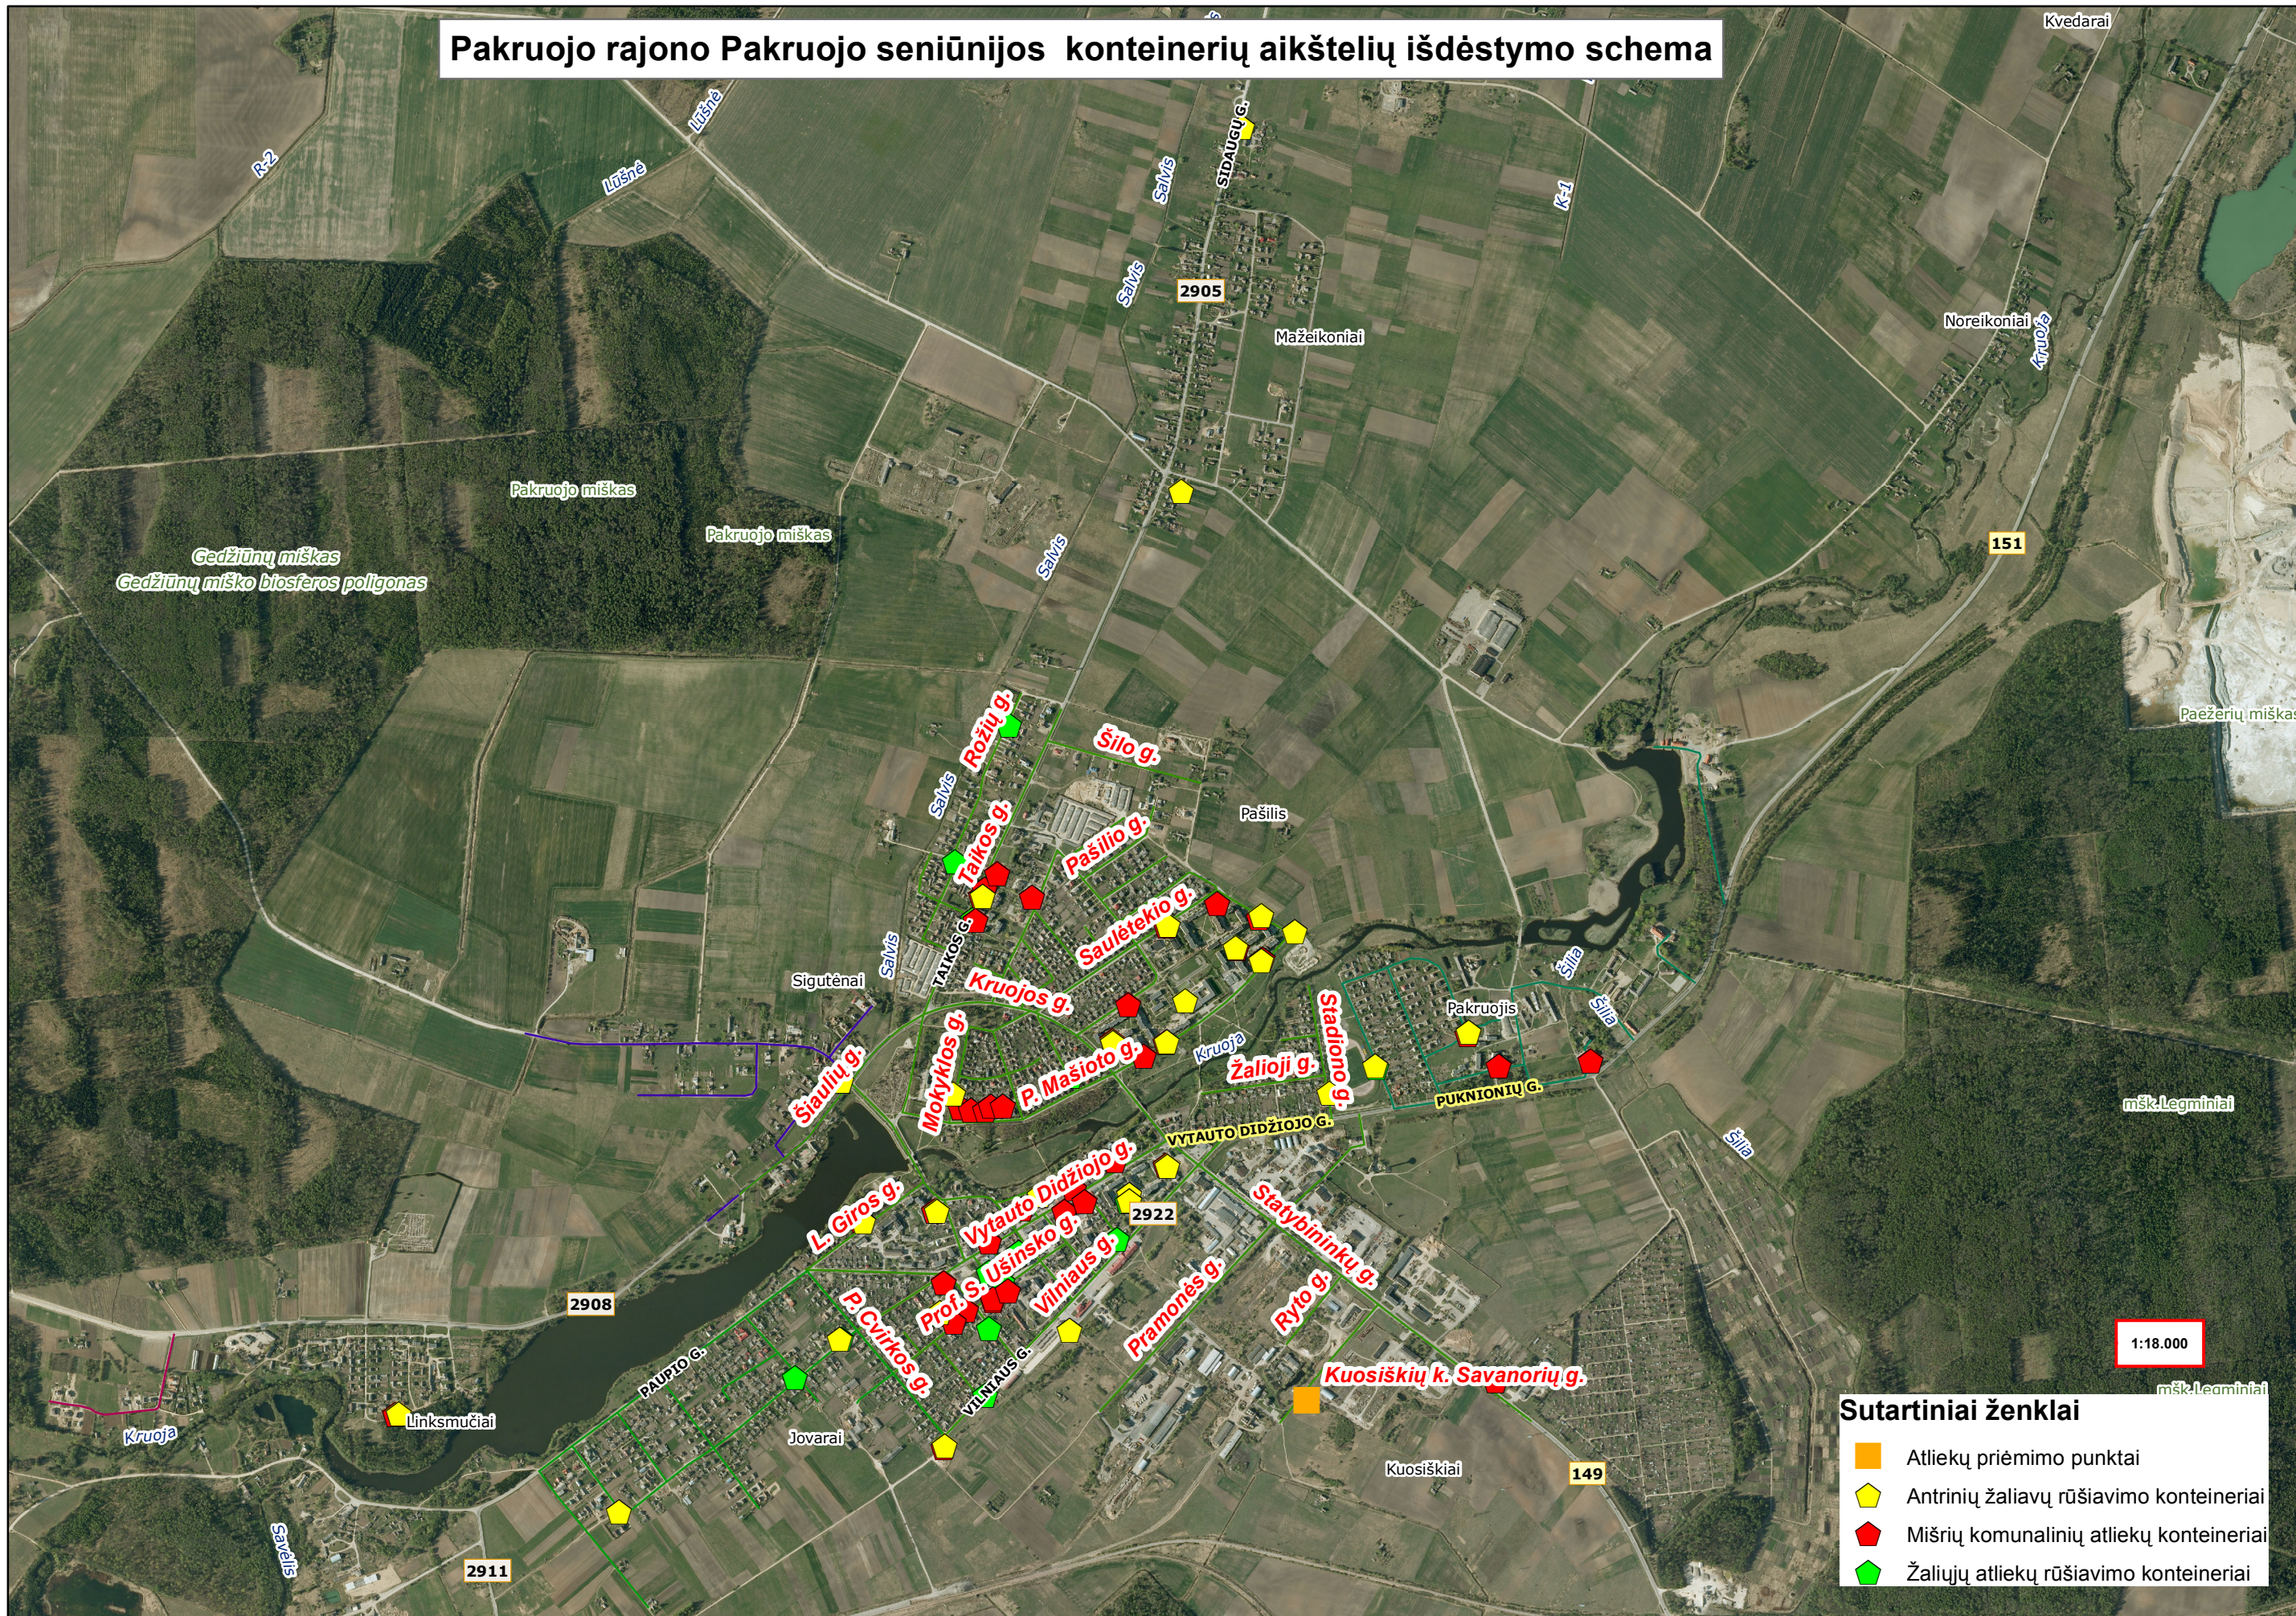

Pakruojo rajono Pakruojo seniūnijos konteinerių aikštelių išdėstymo schema

1:18.000

1. **Sutartiniai ženklai**
2. Atliekų priėmimo punktai
   - ⬠ Antrinių žaliavų rūšiavimo konteineriai
   - ⬠ Mišrių komunalinių atliekų konteineriai
   - ⬠ Žaliųjų atliekų rūšiavimo konteineriai