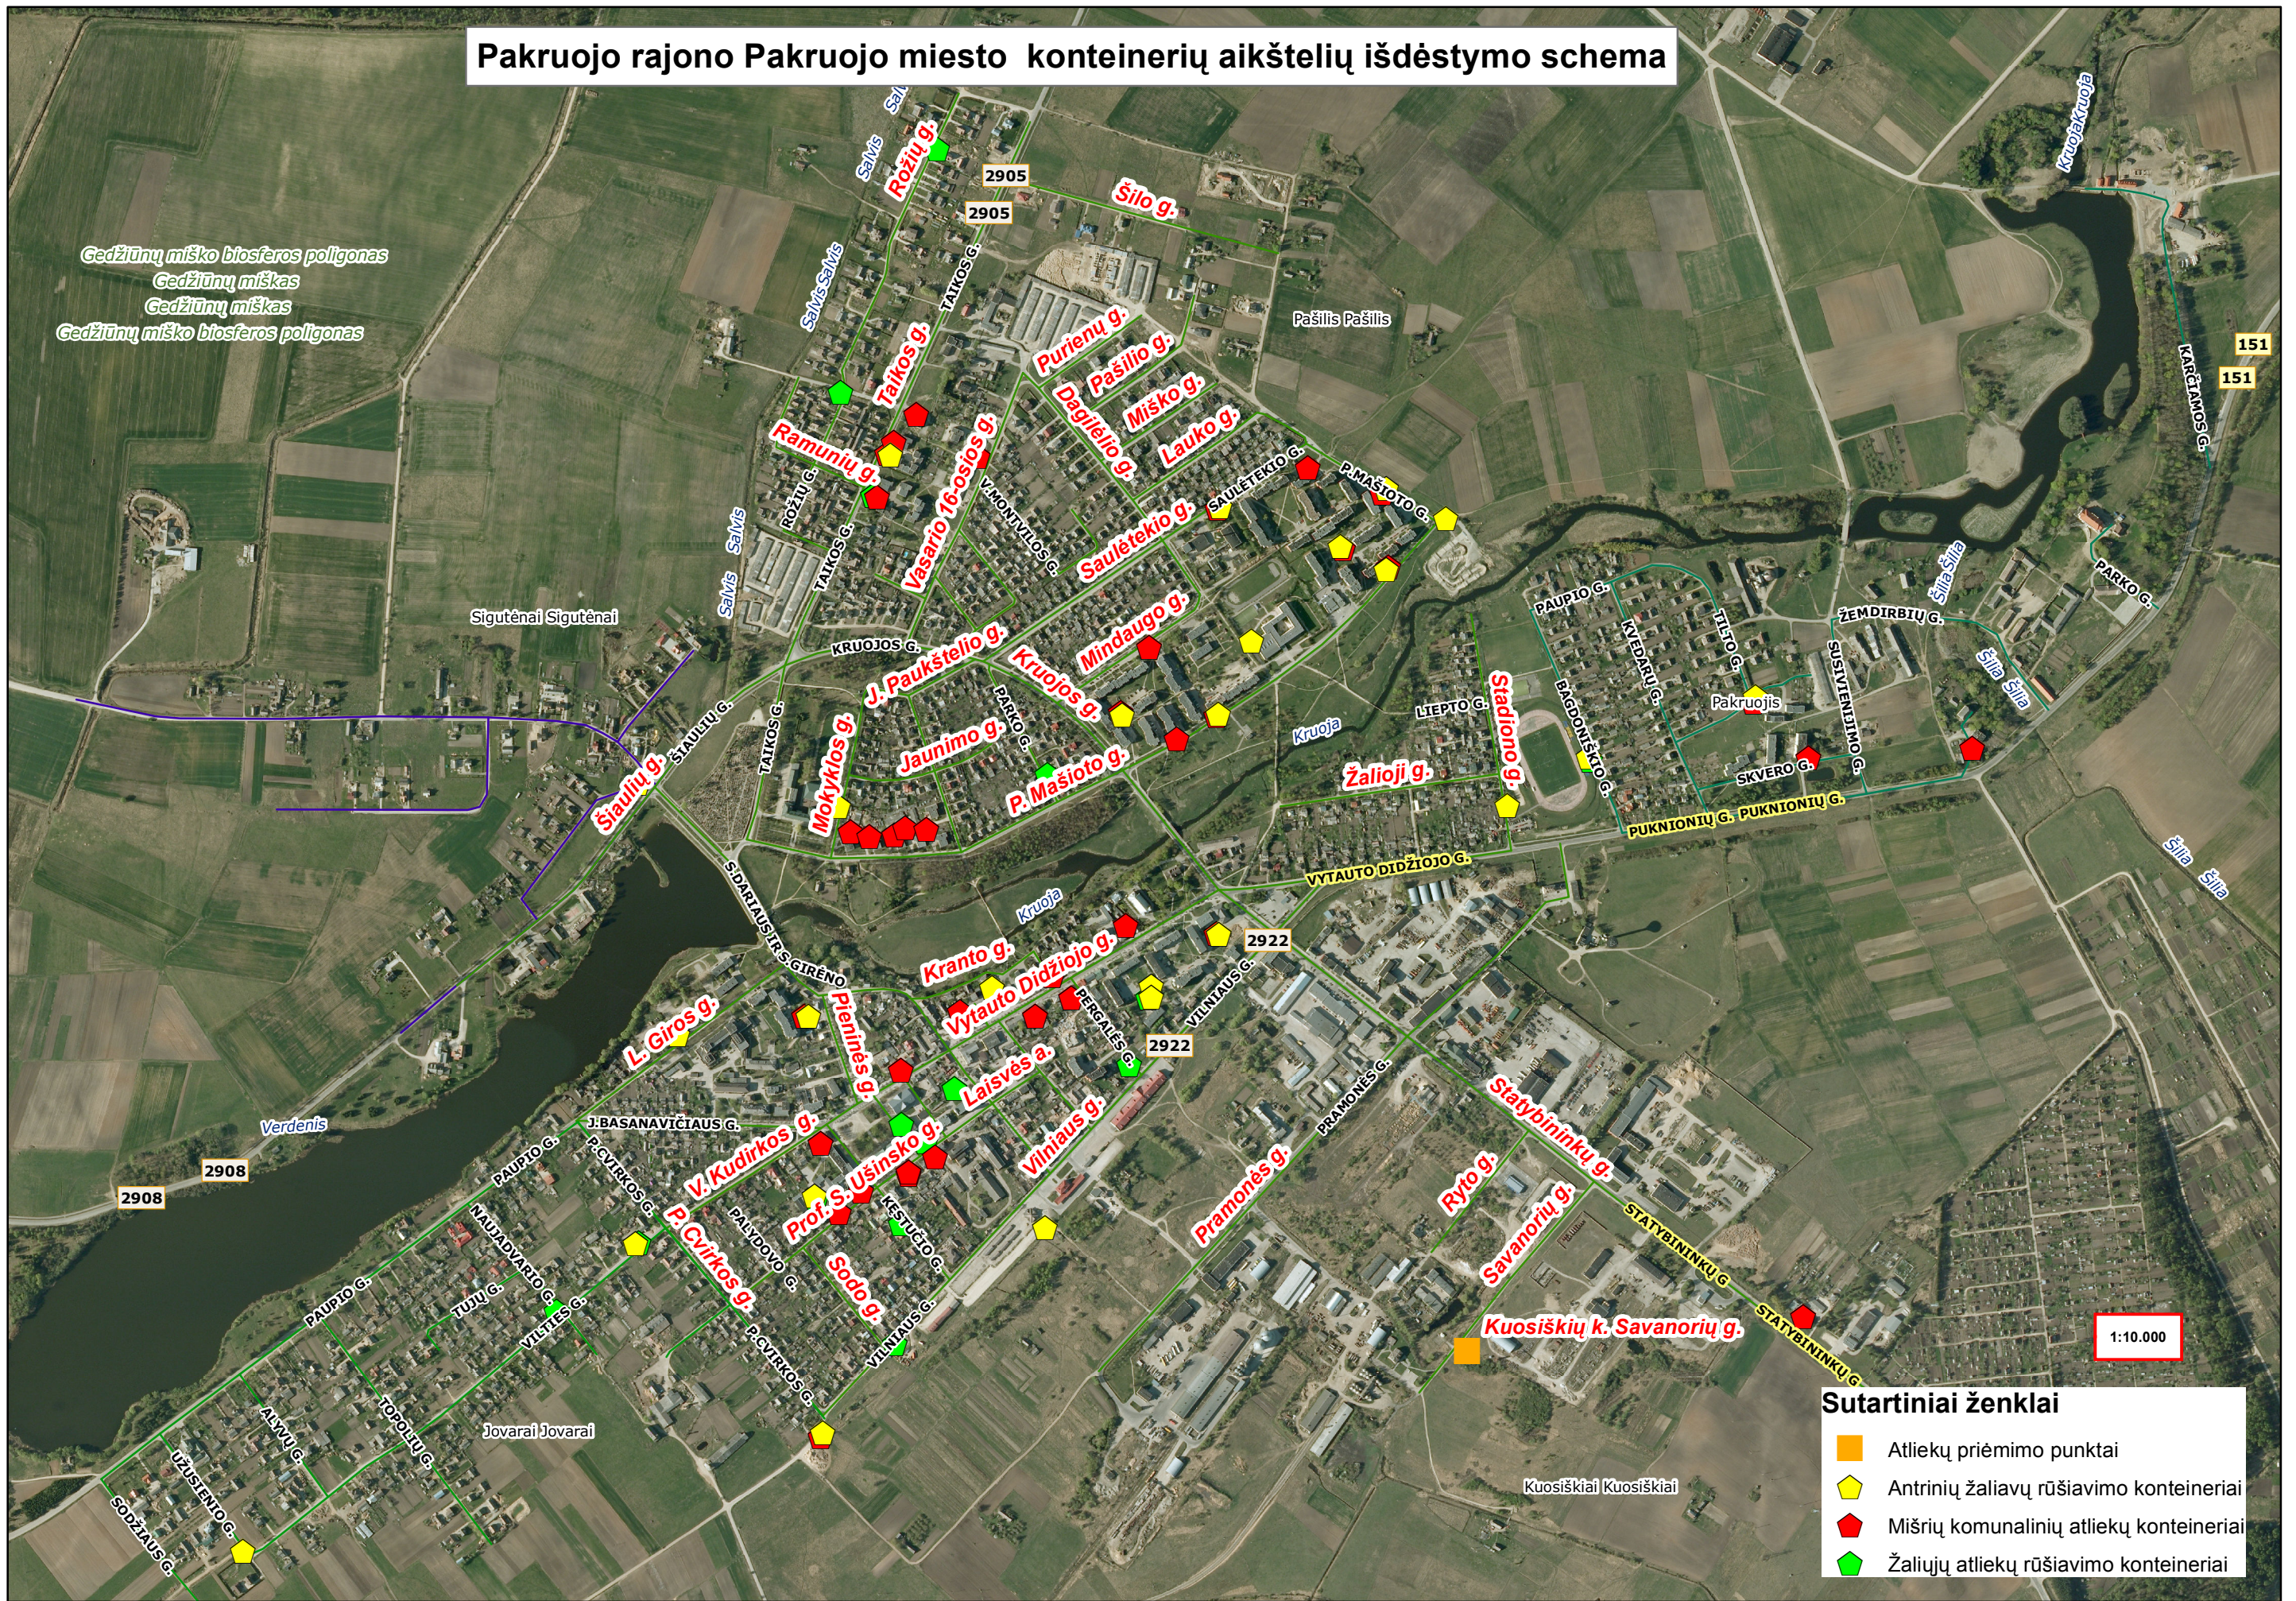

1:40.000

Pakruojo rajono Linkuvos m. konteinerių aikštelių išdėstymo schema

- Sutartiniai ženklai**
- Atliekų priėmimo punktai
 - Antrinių žaliavų rūšiavimo konteineriai
 - Mišrių komunalinių atliekų konteineriai
 - Žaliųjų atliekų rūšiavimo konteineriai

1:5.000

Pakruojo rajono Lygumų seniūnijos konteinerių aikštelių išdėstymo schema

- Sutartiniai ženklai**
- Atliekų priėmimo punktai
 - Antrinių žaliavų rūšiavimo konteineriai
 - Mišrių komunalinių atliekų konteineriai
 - Žaliųjų atliekų rūšiavimo konteineriai

1:40.000

Pakruojo rajono Pakruojo miesto konteinerių aikštelių išdėstymo schema

Gedžiūnų miško biosferos poligonas
 Gedžiūnų miškas
 Gedžiūnų miškas
 Gedžiūnų miško biosferos poligonas

Sigutėnai Sigutėnai