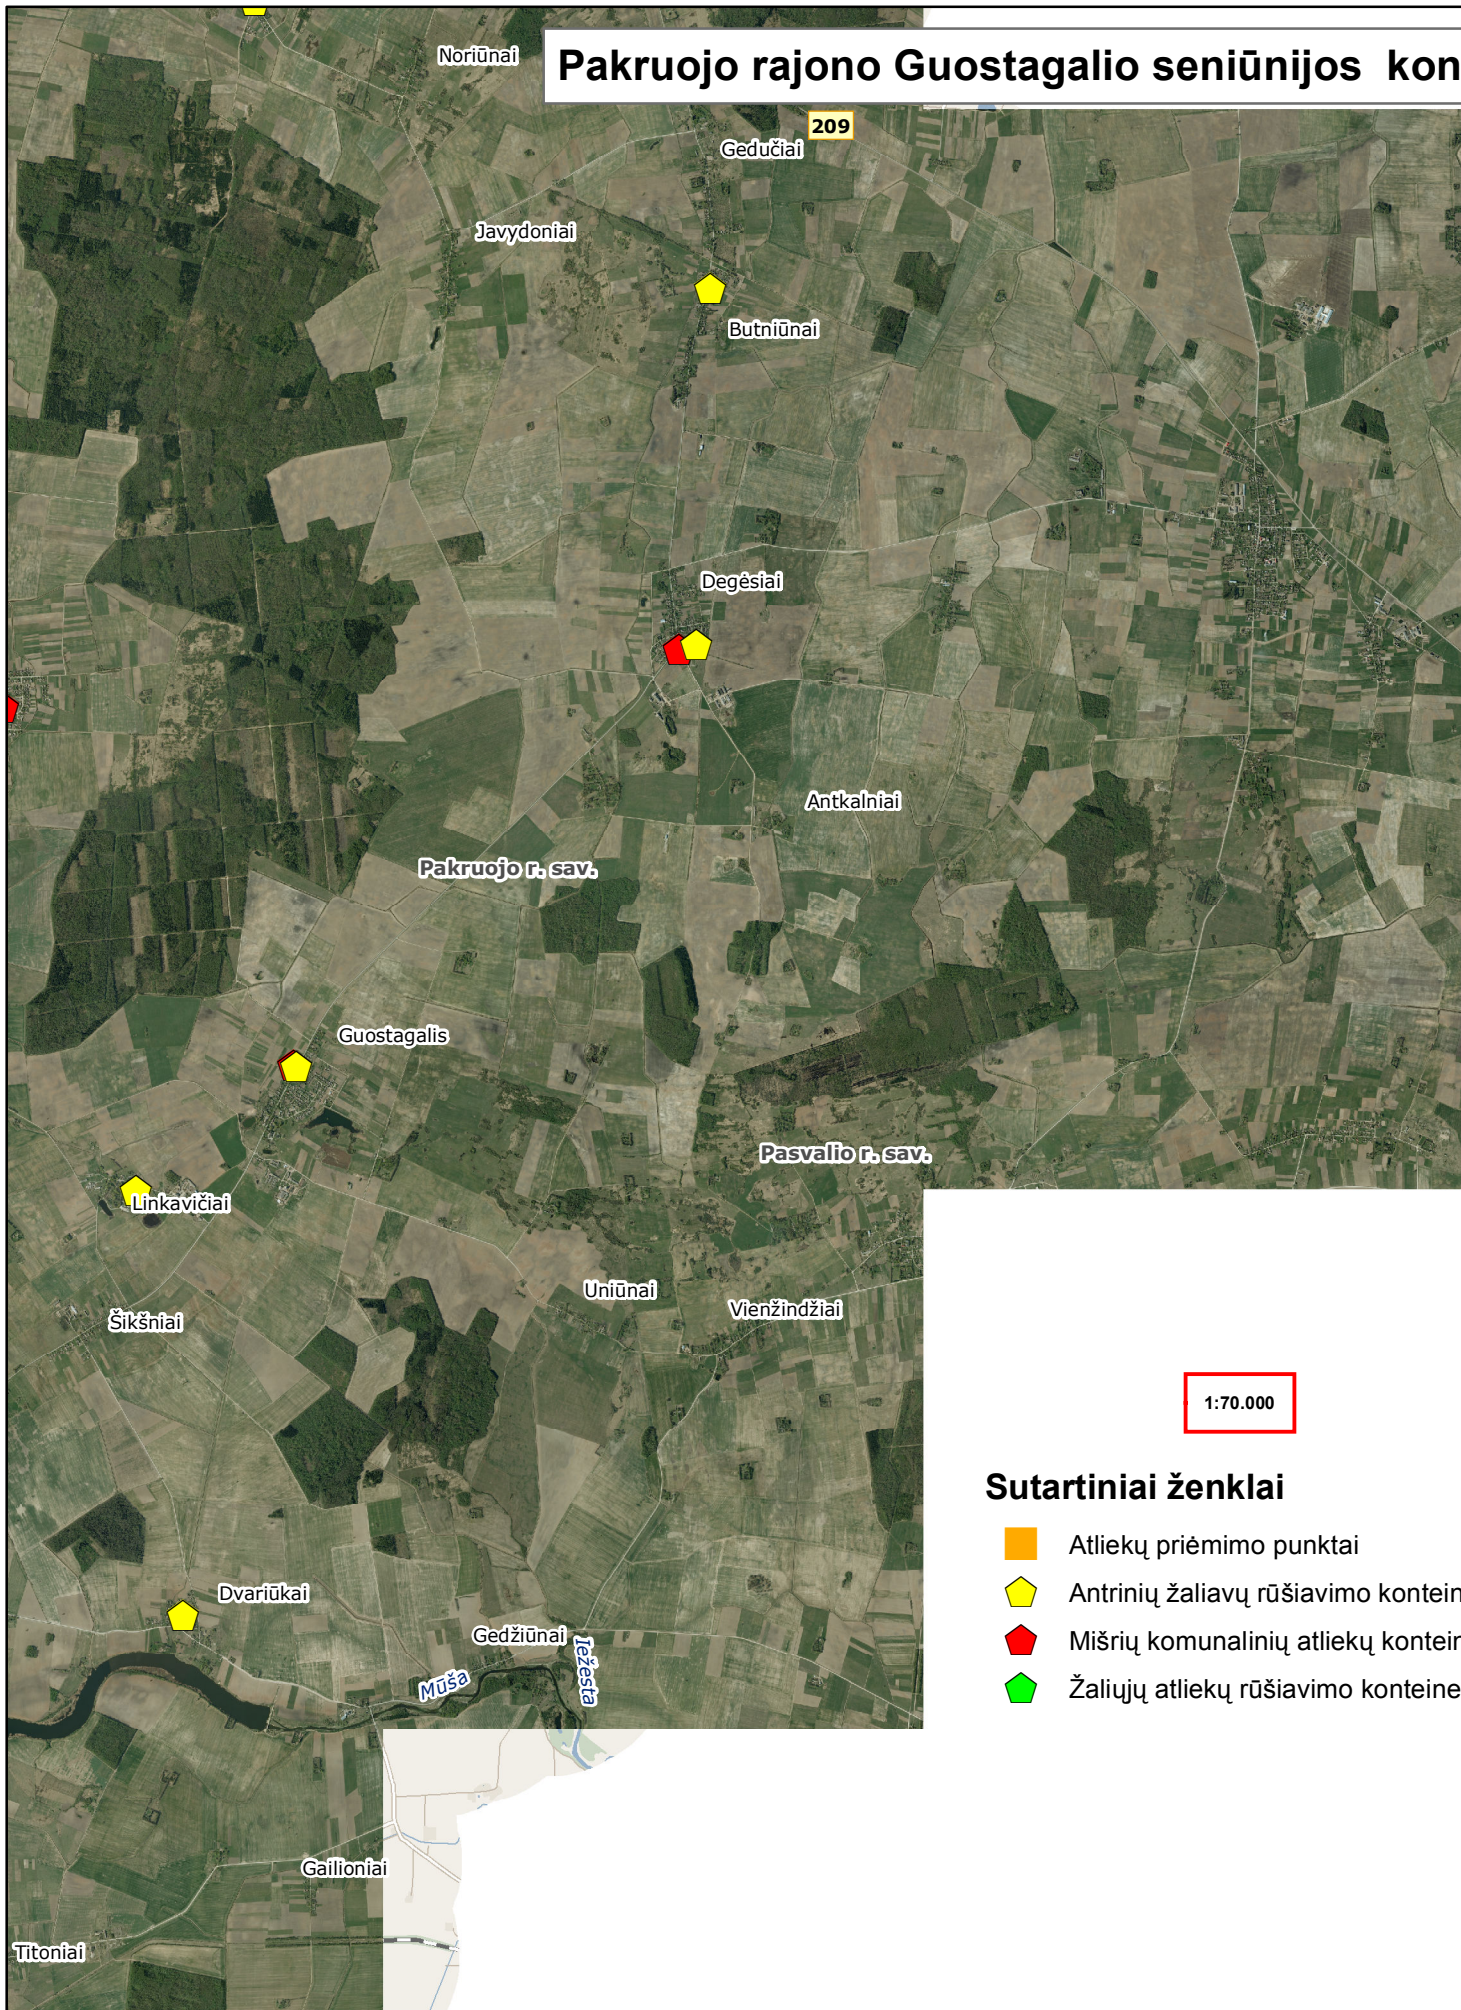

PAKRUOJO RAJONO SAVIVALDYBĖS TARYBA

SPRENDIMAS

DĖL PAKRUOJO RAJONO SAVIVALDYBĖS KONTEINERIŲ AIKŠTELIŲ IŠDĖSTYMO SCHEMŲ PATVIRTINIMO

2012 m. rugsėjo 20 d. Nr. T-224
Pakruojis

Vadovaudamasi Lietuvos Respublikos vietos savivaldos įstatymo (Žin., 1994, Nr. 55-1049; 2008, Nr. 113-4290) 16 straipsnio 4 dalimi, Lietuvos Respublikos Vyriausybės 2002 m. balandžio 12 d. nutarimo Nr. 519 „Dėl Valstybinio strateginio atliekų tvarkymo plano“ (Žin., 2002, Nr. 40-1499; 2007, Nr. 122-5003) 98 punktu ir Lietuvos Respublikos Vyriausybės atstovo Šiaulių apskrityje tarnybos 2008 m. spalio 30 d. reikalavimu Nr. 4-46 „Dėl Lietuvos Respublikos vietos savivaldos įstatymo 16 straipsnio 4 dalies, Lietuvos Respublikos Vyriausybės 2002 m. balandžio 12 d. nutarimo Nr. 519 vykdymo“, Pakruojo rajono savivaldybės taryba **n u s p r e n d ž i a**, patvirtinti Pakruojo rajono savivaldybės konteinerių aikštelių išdėstymo schemas (pridedama).

Šis sprendimas gali būti skundžiamas Lietuvos Respublikos administracinių bylų teisenos įstatymo nustatyta tvarka.

Merė

Asta Jasiūnienė

Pakruojo rajono Guostagalio seniūnijos konteinerių aikštelių išdėstymo schema