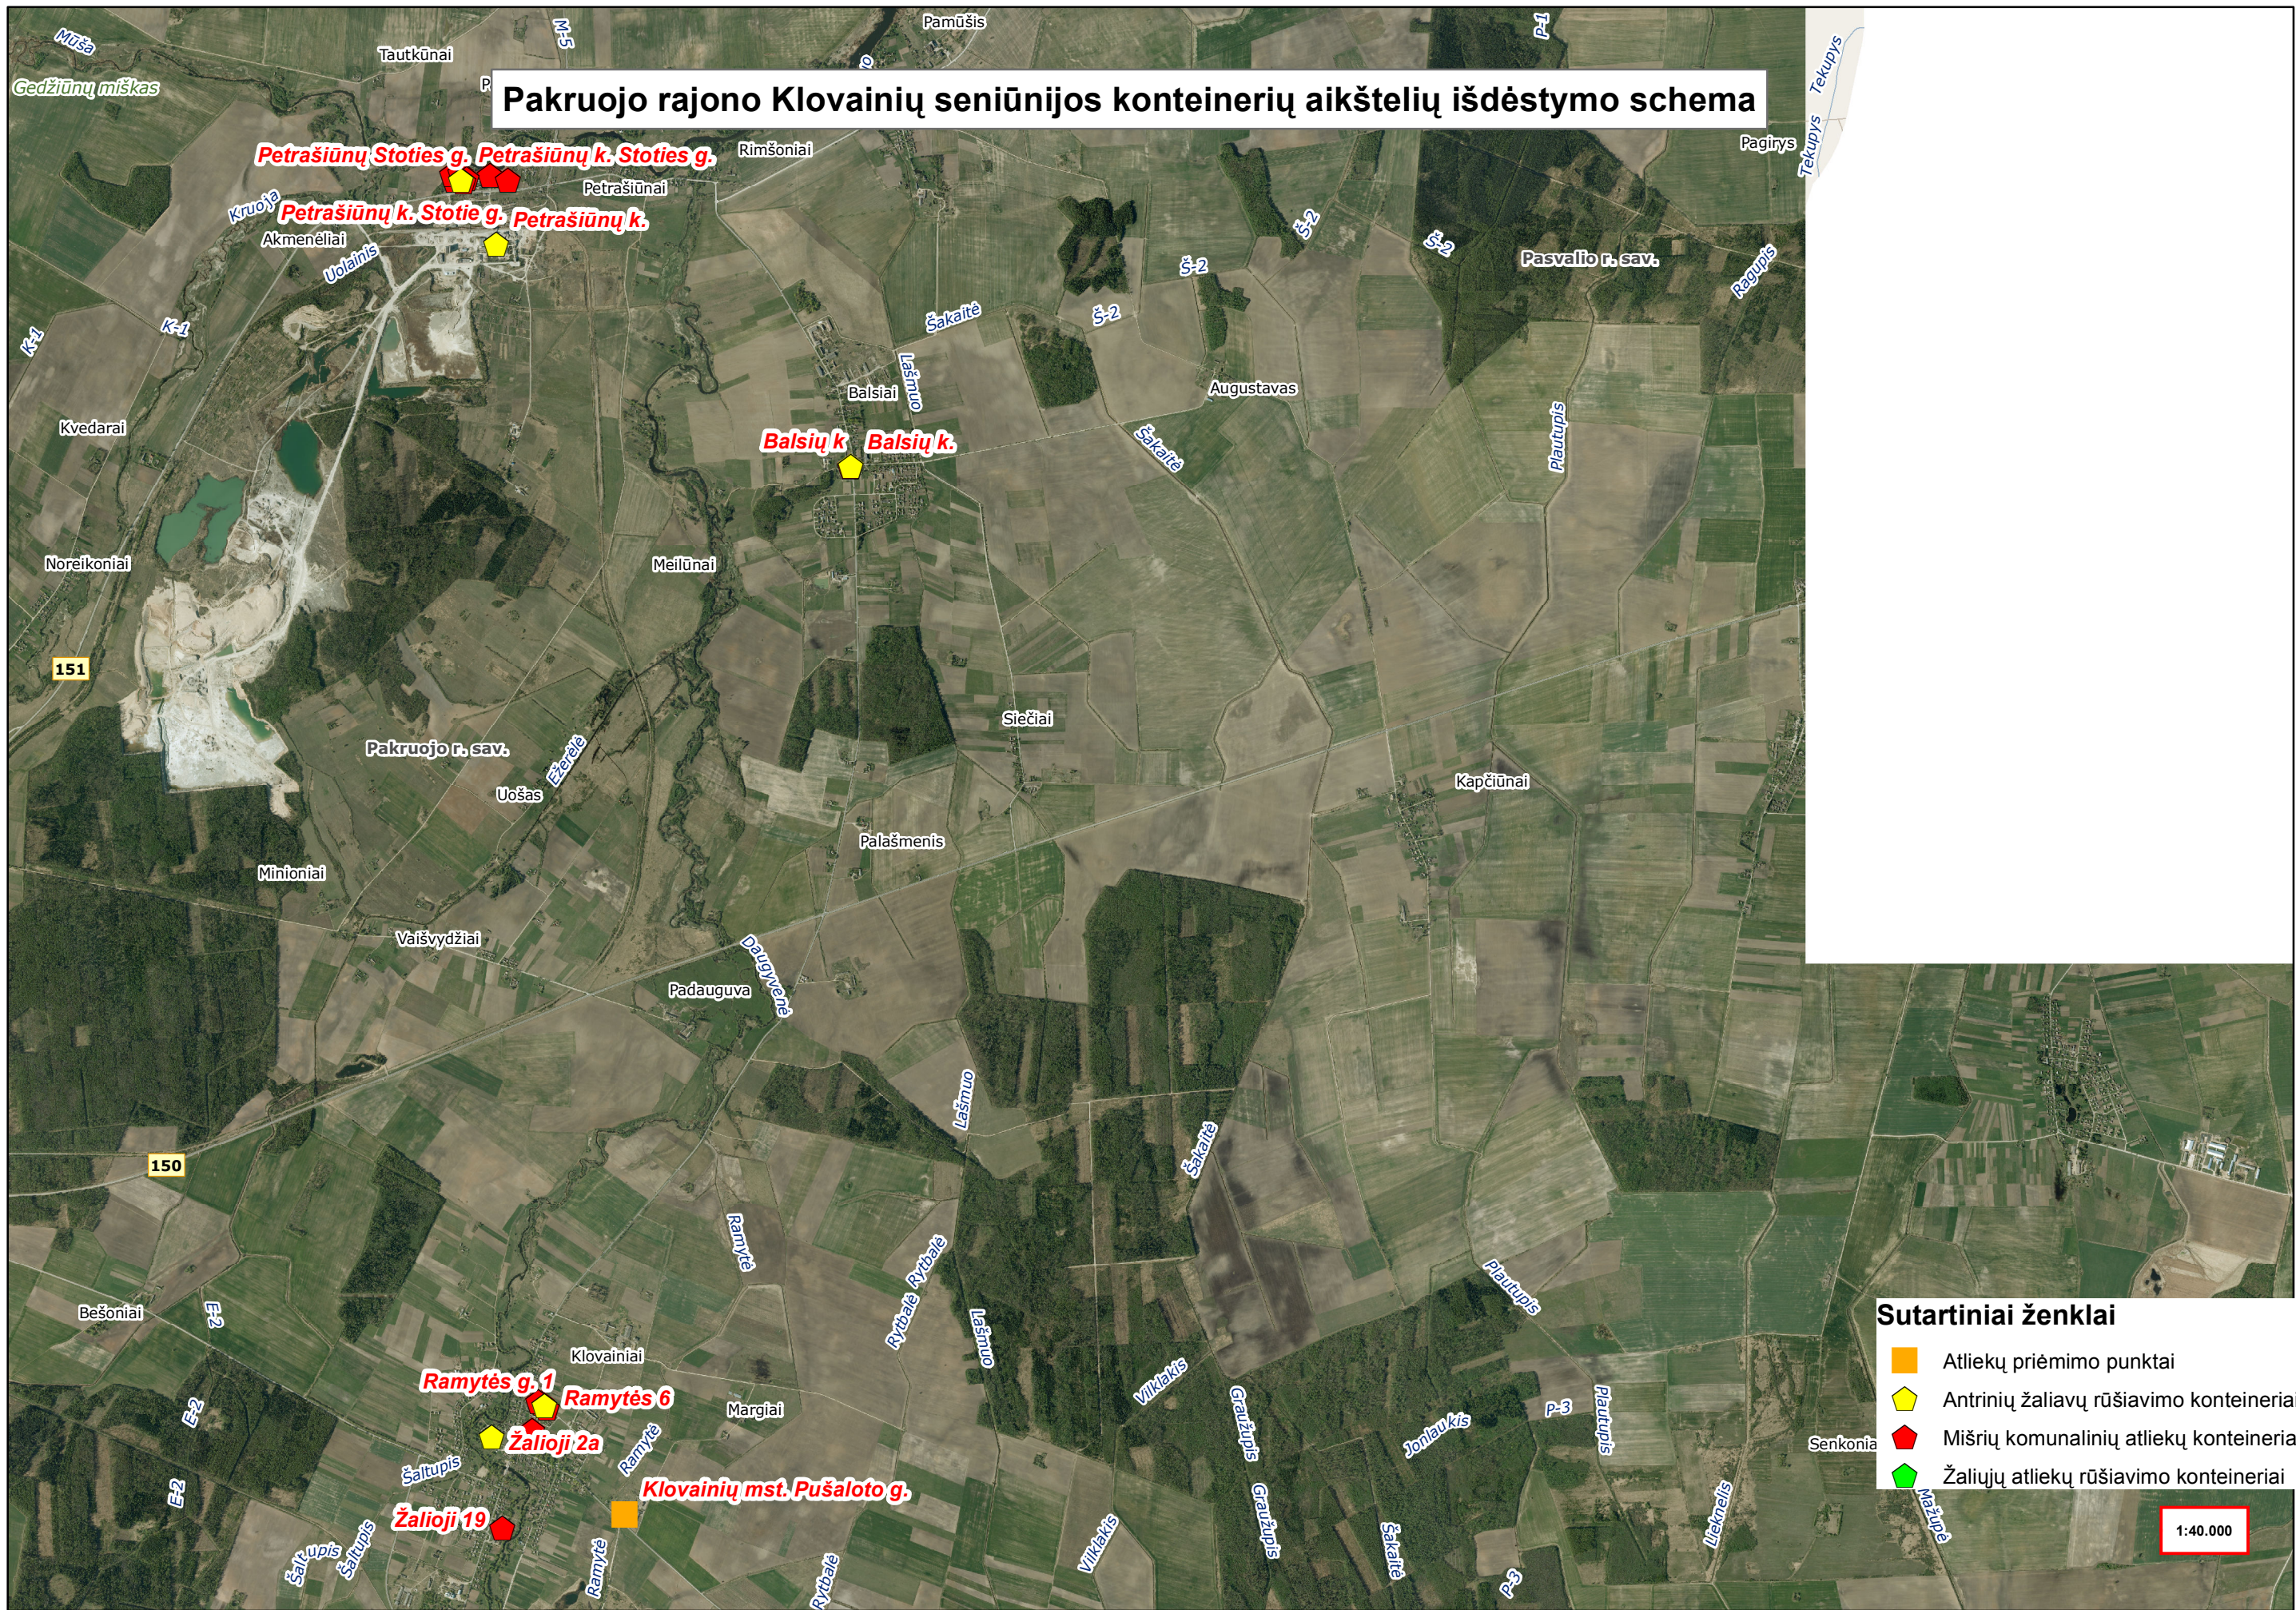

Pakruojo rajono Klovainių seniūnijos konteinerių aikštelių išdėstymo schema

Petrašiūnų Stoties g. Petrašiūnų k. Stoties g.
Petrašiūnų k. Stoties g. Petrašiūnų k.

Balsių k. Balsių k.

Ramytės g. 1 Ramytės 6

Žalioji 2a

Žalioji 19

Klovainių mst. Pušaloto g.

1. **Sutartiniai ženklai**
2. Atliekų priėmimo punktai
   - ◊ Antrinių žaliavų rūšiavimo konteineriai
   - Mišrių komunalinių atliekų konteineriai
   - Žaliųjų atliekų rūšiavimo konteineriai

1:40.000