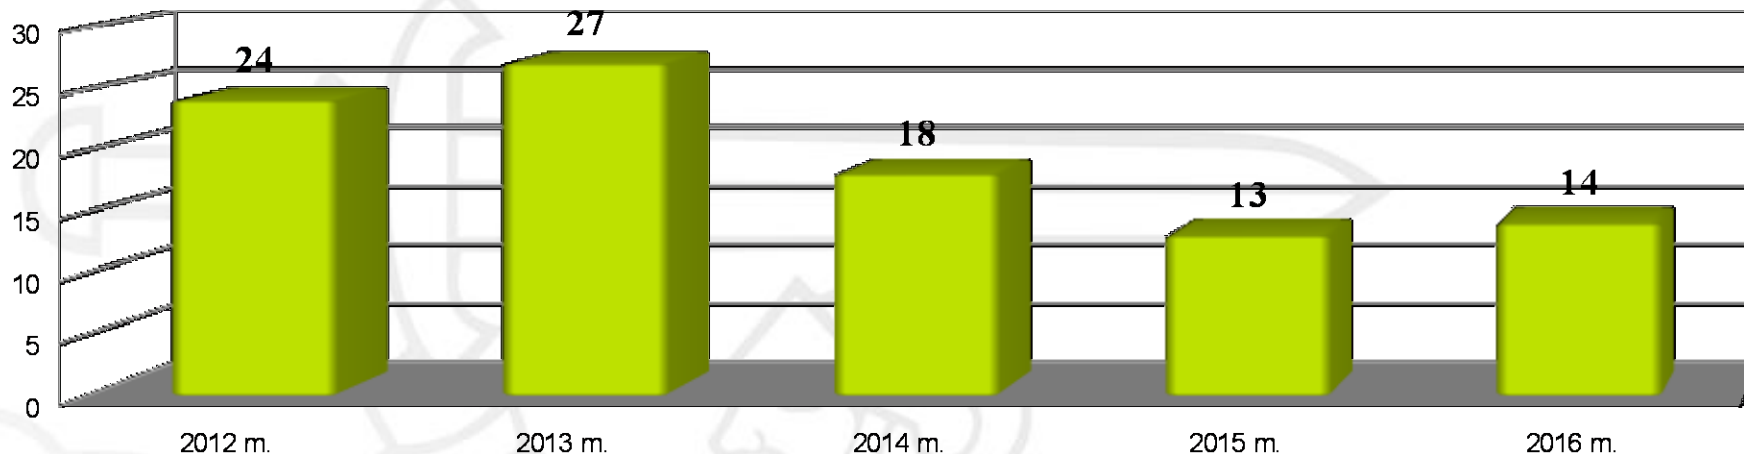

SAUGAUS EISMO UŽTIKRINIMAS

■ Kelių eismo įvykiai, kuriuose žuvo arba buvo sužaloti žmonės.