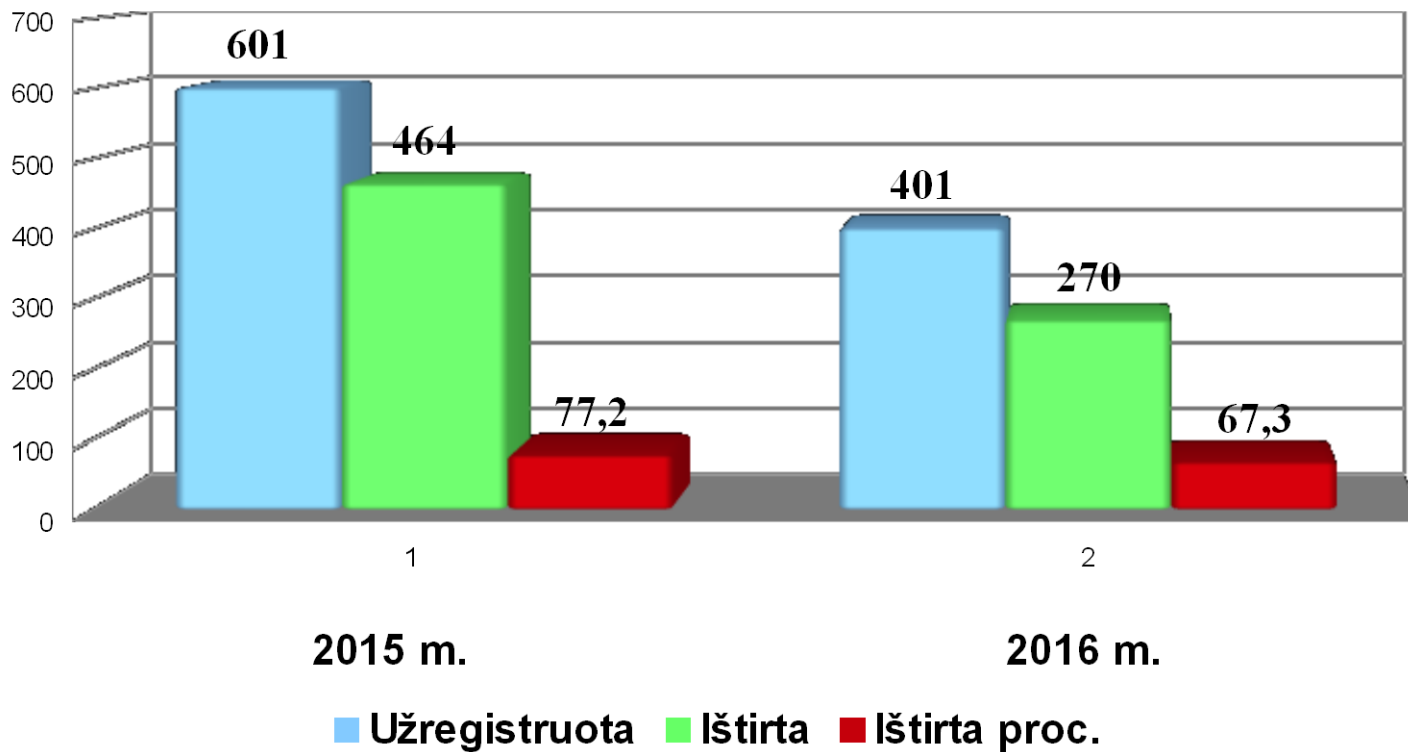

**Šiaulių apskrities vyriausiojo policijos komisariato
Pakruojo rajono policijos komisariato
2016 metų veiklos apžvalga**

Šiaulių apskrities vyriausiojo policijos komisariato
Pakruojo rajono policijos komisariato viršininkas
Mindaugas Beržanskis

LIETUVOS POLICIJA

Per 2015-2016 m. užregistruota ir ištirta nusikalstamų veikų

Duomenys apie reagavimą į įvykius

2016 m. veiklos planas	A kategorijos įvykiai (proc.)	B kategorijos įvykiai (proc.)	C kategorijos įvykiai (proc.)
	84	83	88
Pakruojo r. PK	82	87	92