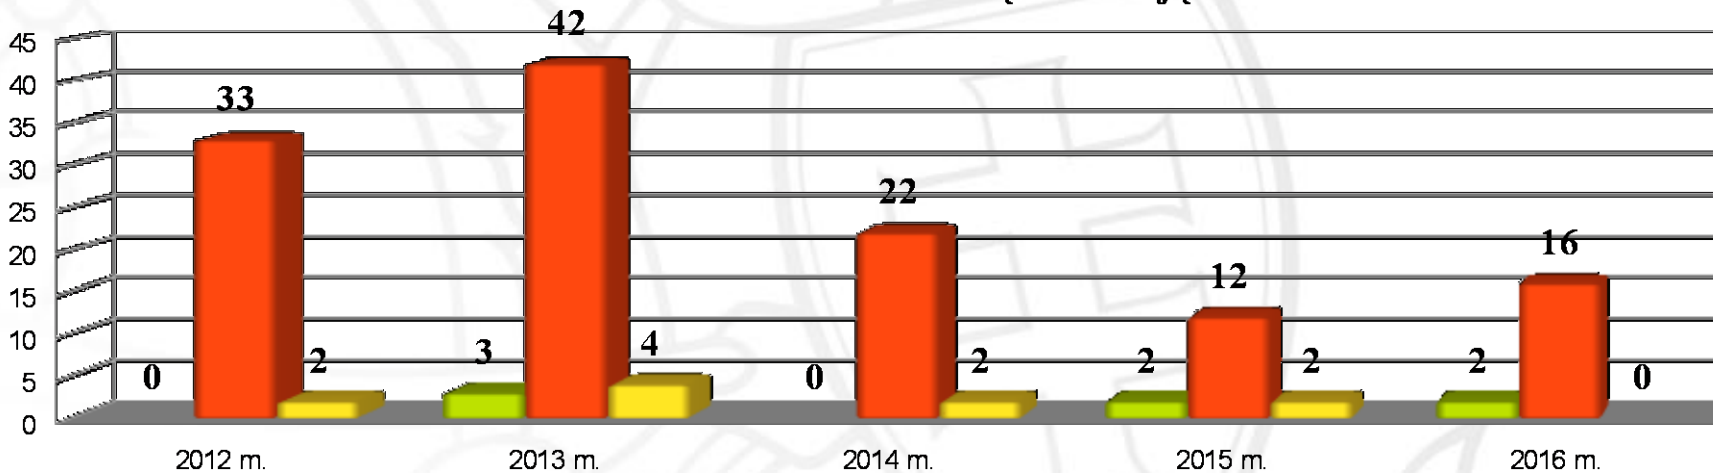

2015 m.	A kategorijos įvykiai (proc.)	B kategorijos įvykiai (proc.)	C kategorijos įvykiai (proc.)
Pakruojo r. PK	86	81	91

SAUGAUS EISMO UŽTIKRINIMAS

■ Kelių eismo įvykiai, kuriuose žuvo arba buvo sužaloti žmonės.

■ Žuvo ■ Sužeista ■ Dėl neblaivių vairuotojų kaltės

ADMINISTRACINIŲ TEISĖS PAŽEIDIMŲ TYRIMAS

2016 m. surašyta protokolų ir protokolų su administracinių nurodymų – 3902 (2015 m. - 4316), iš jų už kelių eismo taisyklių pažeidimus – 2648 (2015 m. - 2901).