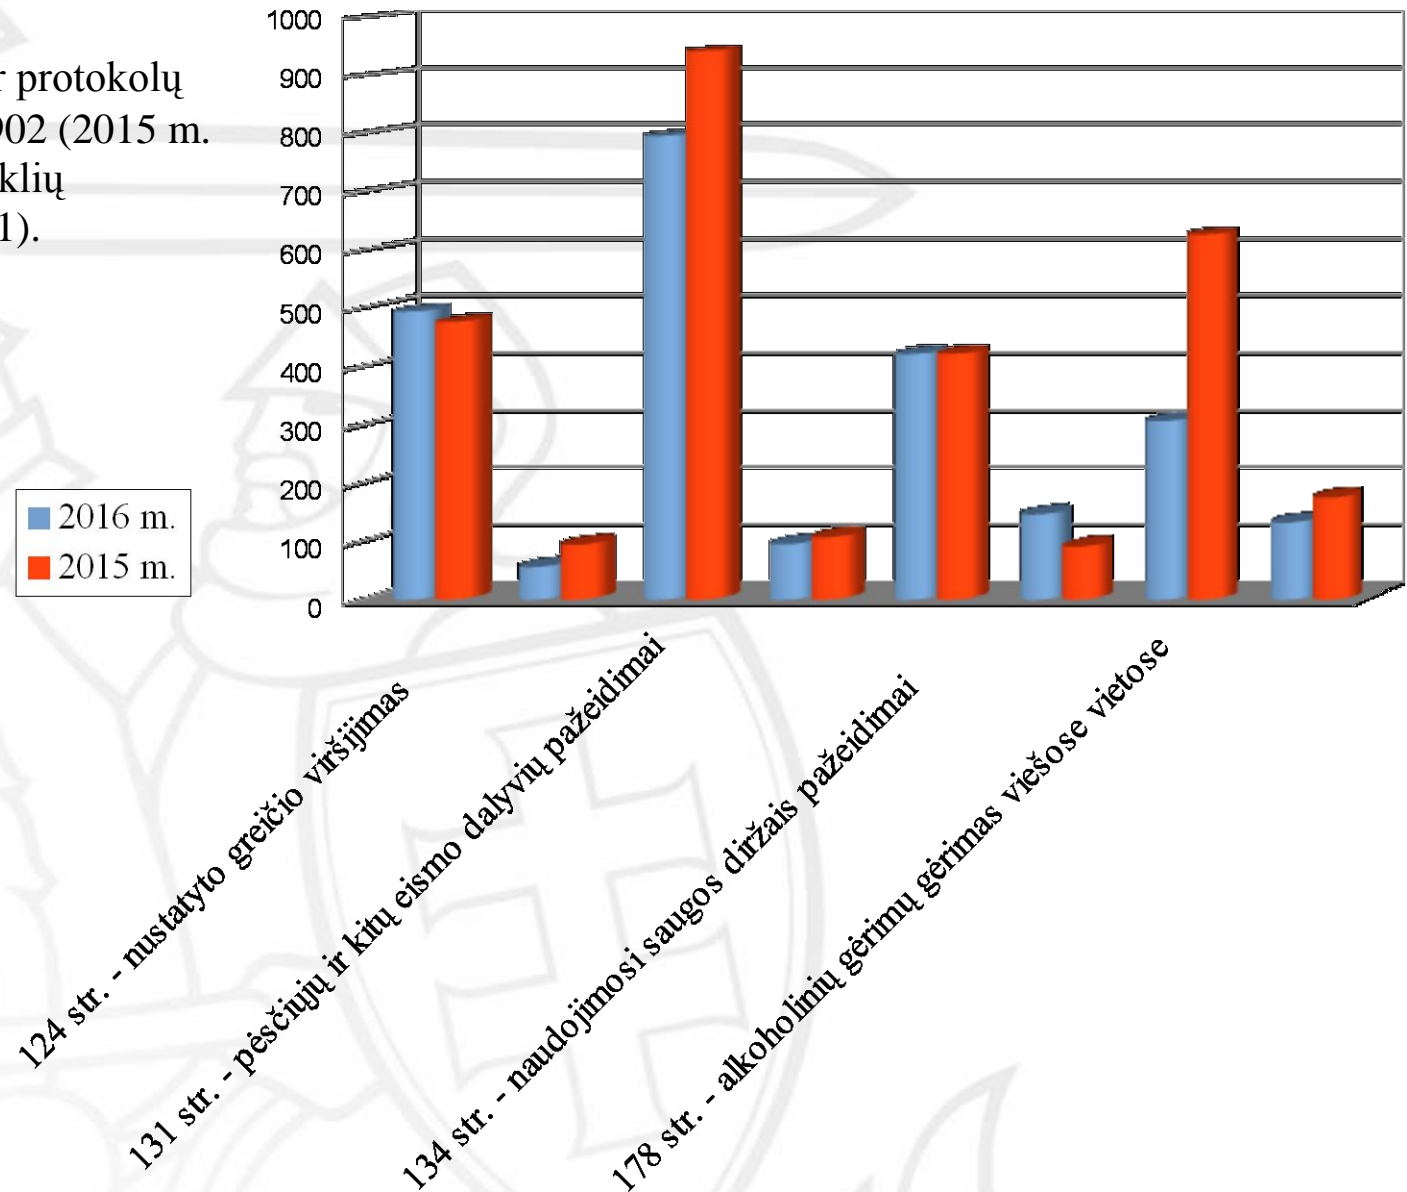

2015 m.	A kategorijos įvykiai (proc.)	B kategorijos įvykiai (proc.)	C kategorijos įvykiai (proc.)
Pakruojo r. PK	86	81	91

SAUGAUS EISMO UŽTIKRINIMAS

■ Kelių eismo įvykiai, kuriuose žuvo arba buvo sužaloti žmonės.

■ Žuvo ■ Sužeista ■ Dėl neblaivių vairuotojų kaltės

ADMINISTRACINIŲ TEISĖS PAŽEIDIMŲ TYRIMAS

2016 m. surašyta protokolų ir protokolų su administracinių nurodymų – 3902 (2015 m. - 4316), iš jų už kelių eismo taisyklių pažeidimus – 2648 (2015 m. - 2901).